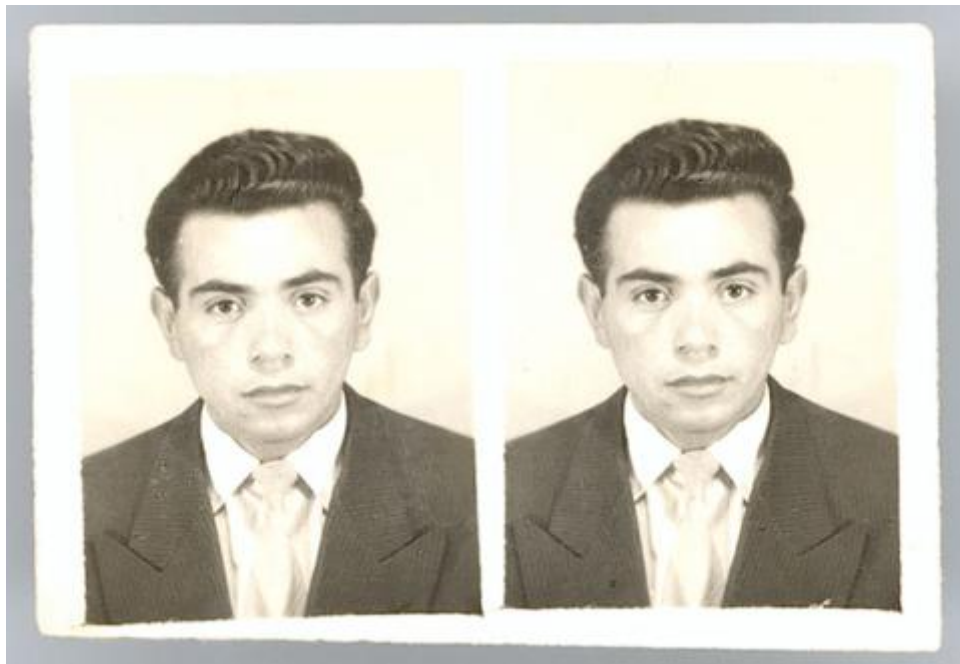

Registro ID: Ob-20-611

Título:	Sergio Valdivia B
Institución:	Museo Regional de Atacama
Nombre por forma:	Fotografía
Nivel jerárquico:	Objeto

Ficha de registro

**Institución**

Museo Regional de Atacama

Número de registro

20-611

Número de inventario

FA-0053

Nivel de descripción

Objeto

Nombre por forma

Nombre	Cantidad
Fotografía	1

Descripción física

Positivo, monocromo.

Técnica/Material

Nombre por forma	Material
Fotografía	Papel

Inscripciones/Marcas

Transcripción
Sergio Valdivia B. 6º Año 1956

Fechas de creación

1956

Ubicación actual