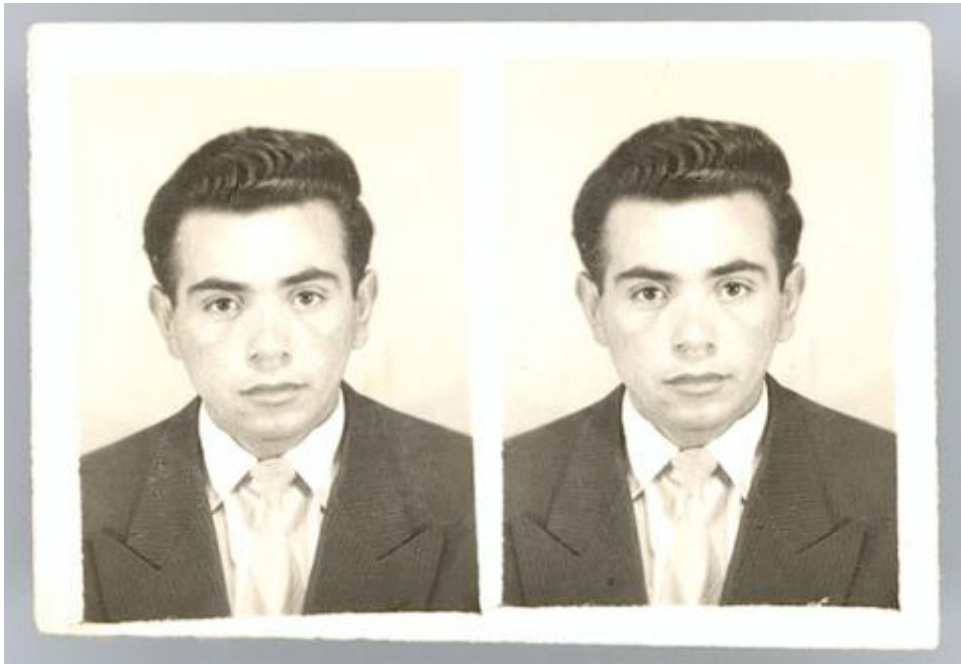

Registro ID: Ob-20-611

Título:	Sergio Valdivia B
Institución:	Museo Regional de Atacama
Nombre por forma:	Fotografía
Nivel jerárquico:	Objeto

Ficha de registro

Institución

Museo Regional de Atacama

Número de registro

20-611

Número de inventario

FA-0053

Nivel de descripción

Objeto

Nombre por forma

Nombre	Cantidad
Fotografía	1

Descripción física

Positivo, monocromo.

Técnica/Material

Nombre por forma	Material
Fotografía	Papel

Inscripciones/Marcas

Transcripción
Sergio Valdivia B. 6º Año 1956

Fechas de creación

1956

Ubicación actual