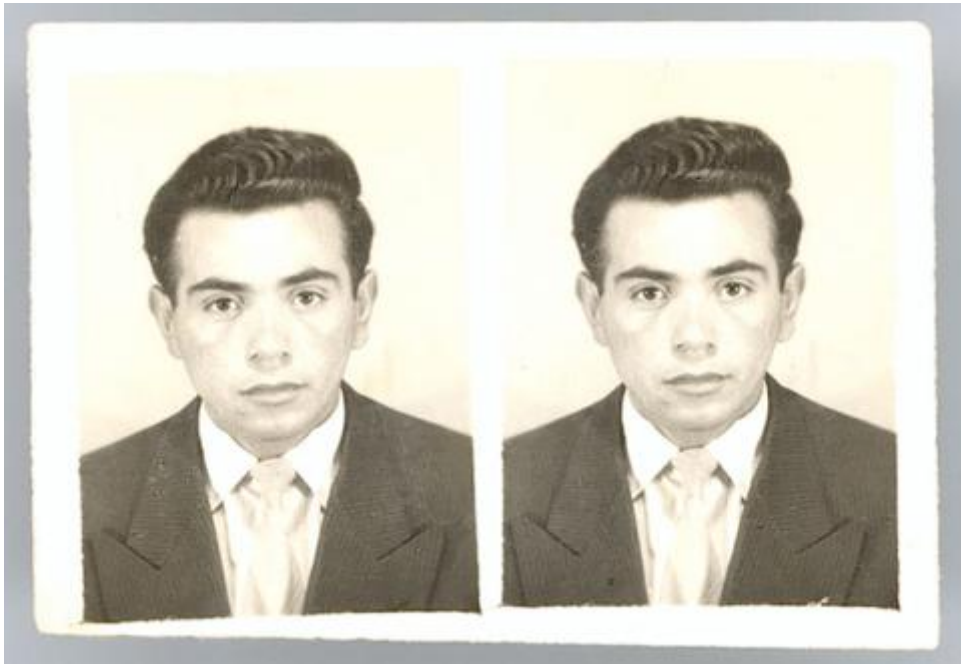

Registro ID: Ob-20-611

Título:	Sergio Valdivia B
Institución:	Museo Regional de Atacama
Nombre por forma:	Fotografía
Nivel jerárquico:	Objeto

Ficha de registro

**Institución**

Museo Regional de Atacama

Número de registro

20-611

Número de inventario

FA-0053

Nivel de descripción

Objeto

Nombre por forma

Nombre	Cantidad
Fotografía	1

Descripción física

Positivo, monocromo.

Técnica/Material

Nombre por forma	Material
Fotografía	Papel

Inscripciones/Marcas

Transcripción
Sergio Valdivia B. 6º Año 1956

Fechas de creación

1956

Ubicación actual