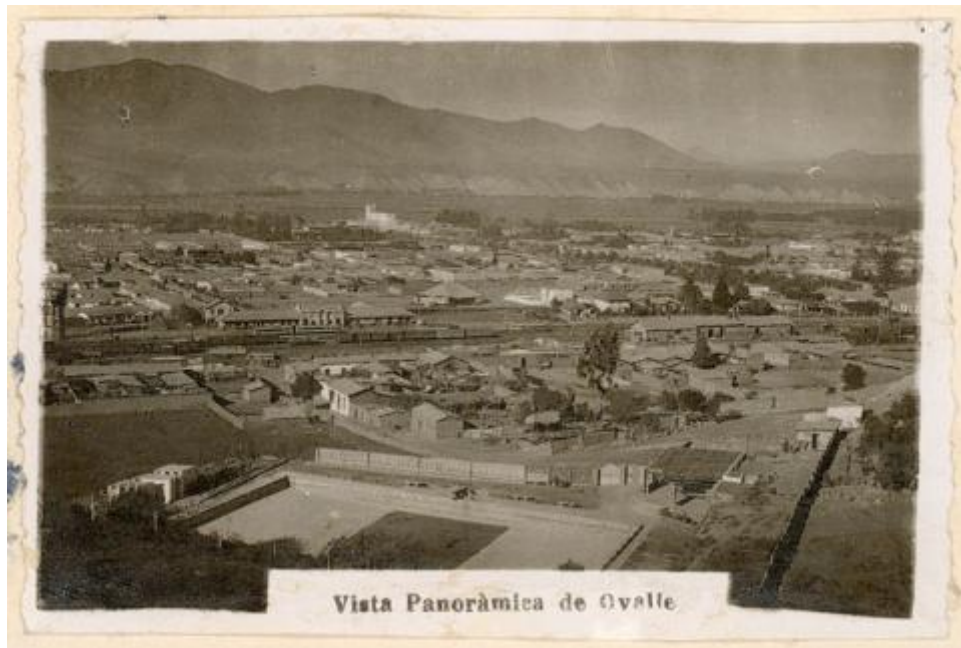

**Registro ID: Ob-20-542****Título: Vista panorámica de Ovalle**

Institución: Museo Regional de Atacama

Nombre por forma: Fotografía

Nivel jerárquico: Objeto

Este **objeto** pertenece a: Grupo Vistas del Norte de Chile

## Relación jerárquica

Grupo [Vistas del Norte de Chile](#)  
Objeto Vista panorámica de Ovalle

---