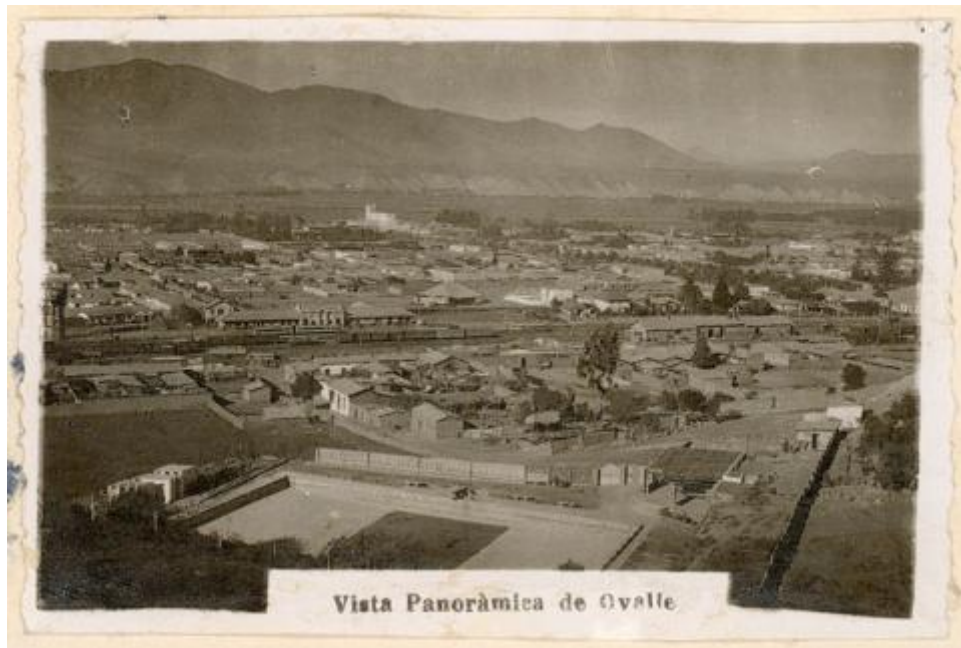

Registro ID: Ob-20-542

Título: **Vista panorámica de Ovalle**

Institución: Museo Regional de Atacama

Nombre por forma: Fotografía

Nivel jerárquico: Objeto

Este **objeto** pertenece a: Grupo Vistas del Norte de Chile

## Relación jerárquica

Grupo [Vistas del Norte de Chile](#)  
Objeto Vista panorámica de Ovalle

---