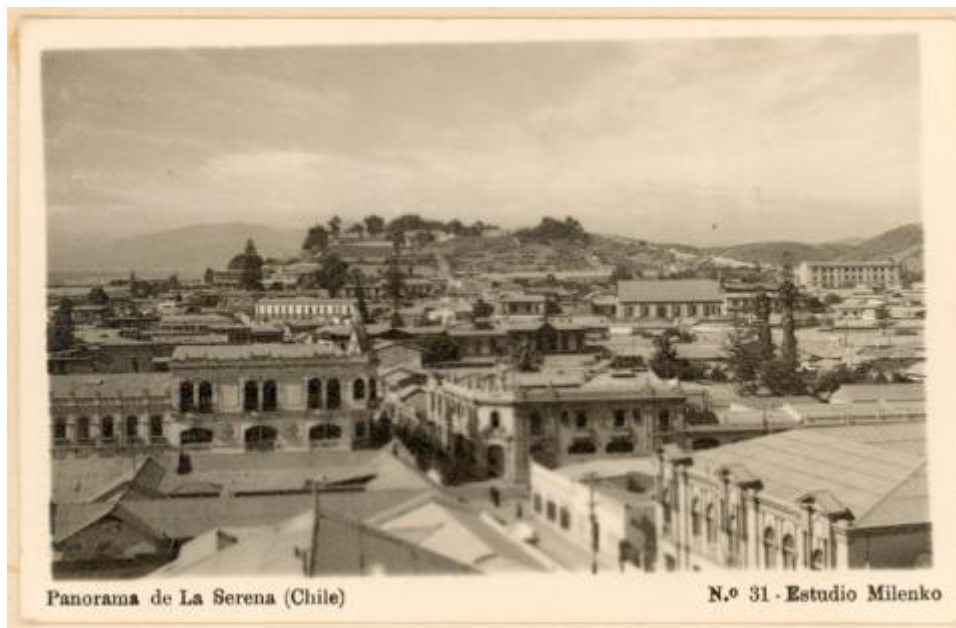

Registro ID: Ob-20-458

Título:	Panorama de La Serena (Chile)
Institución:	Museo Regional de Atacama
Nombre por forma:	Fotografía
Nivel jerárquico:	Objeto
Este objeto pertenece a:	Grupo Vistas del Norte de Chile

Ficha de registro

Relación jerárquica

Grupo [Vistas del Norte de Chile](#)
Objeto [Panorama de La Serena \(Chile\)](#)

Institución

Museo Regional de Atacama

Número de registro

20-458

Número de inventario

A3-0298

Nivel de descripción

Objeto

Nombre por forma

Nombre	Cantidad
Fotografía	1

Descripción física

Positivo, monocromo.

Técnica/Material