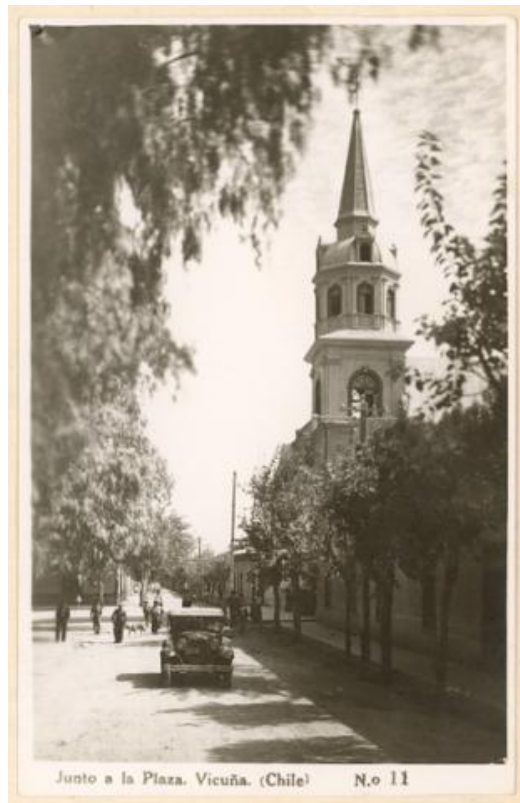

**Registro ID: Ob-20-388**

Título:	<b>Plaza de Vicuña, Chile</b>
Institución:	Museo Regional de Atacama
Nombre por forma:	Fotografía
Nivel jerárquico:	Objeto
Este <b>objeto</b> pertenece a:	Grupo Vistas del Norte de Chile