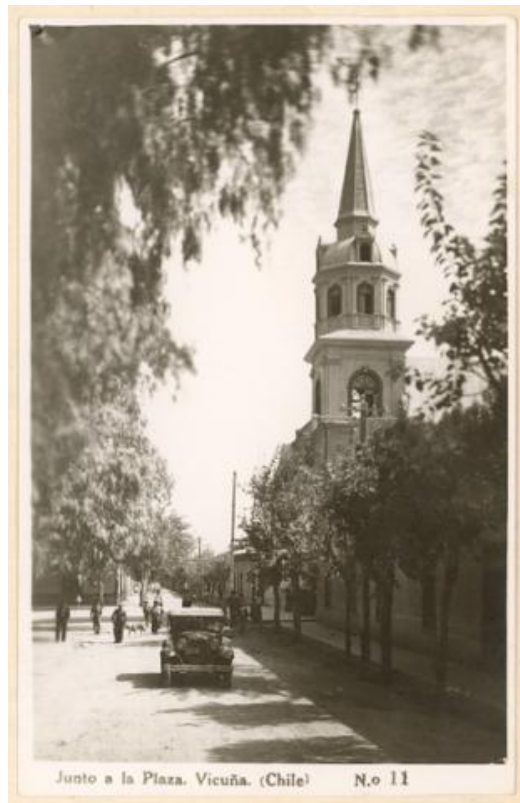

Registro ID: Ob-20-388

Título:	Plaza de Vicuña, Chile
Institución:	Museo Regional de Atacama
Nombre por forma:	Fotografía
Nivel jerárquico:	Objeto
Este objeto pertenece a:	Grupo Vistas del Norte de Chile

Ficha de registro

Relación jerárquica

Grupo [Vistas del Norte de Chile](#)
Objeto Plaza de Vicuña, Chile

Institución

Museo Regional de Atacama

Número de registro

20-388

Número de inventario