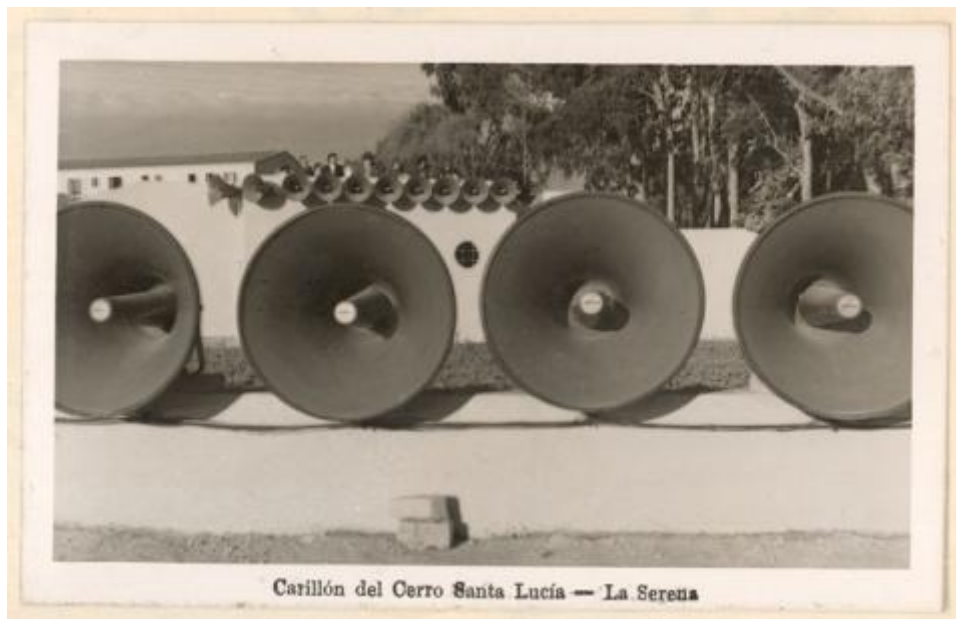

**Registro ID: Ob-20-381**

Título:	<b>Carillón del Cerro Santa Lucía - La Serena</b>
Institución:	Museo Regional de Atacama
Nombre por forma:	Fotografía
Nivel jerárquico:	Objeto
Este <b>objeto</b> pertenece a:	Grupo Vistas del Norte de Chile

## Relación jerárquica

Grupo [Vistas del Norte de Chile](#)

Objeto Carillón del Cerro Santa Lucía - La Serena

---