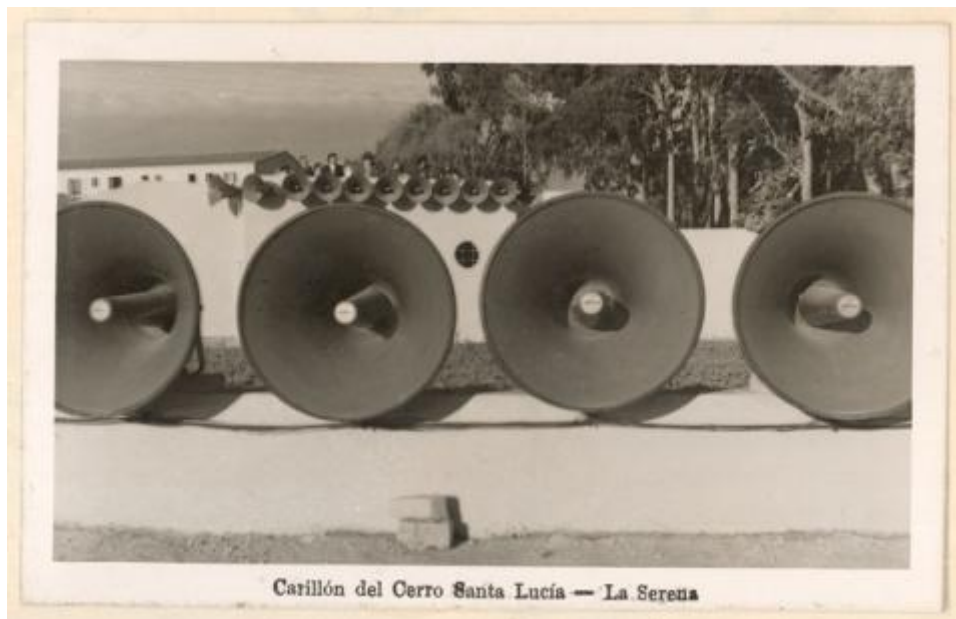

**Registro ID: Ob-20-381****Título: Carillón del Cerro Santa Lucía - La Serena**

Institución: Museo Regional de Atacama

Nombre por forma: Fotografía

Nivel jerárquico: Objeto

Este **objeto** pertenece a: Grupo Vistas del Norte de Chile

## Relación jerárquica

Grupo [Vistas del Norte de Chile](#)

Objeto Carillón del Cerro Santa Lucía - La Serena

---