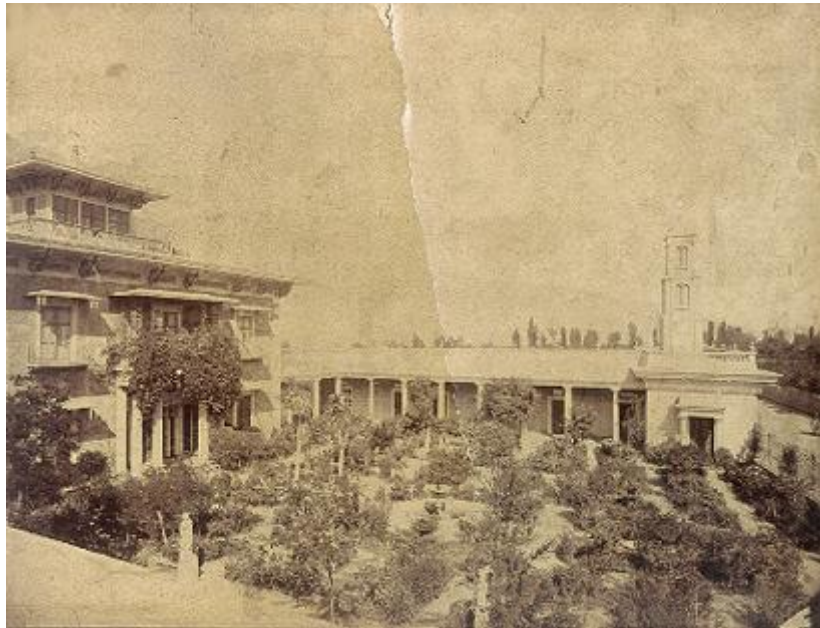

**Registro ID: Ob-20-278****Título: Palacio Viña de Cristo, Copiapó**

Institución: Museo Regional de Atacama

Nombre por forma: Fotografía

Nivel jerárquico: Objeto

**Nivel de descripción**

Objeto

**Nombre por forma**

Nombre	Cantidad
<a href="#">Fotografía</a>	1

**Lugares**

[Palacio Viña de Cristo, Copiapó](#)

---

**Fechas de creación**