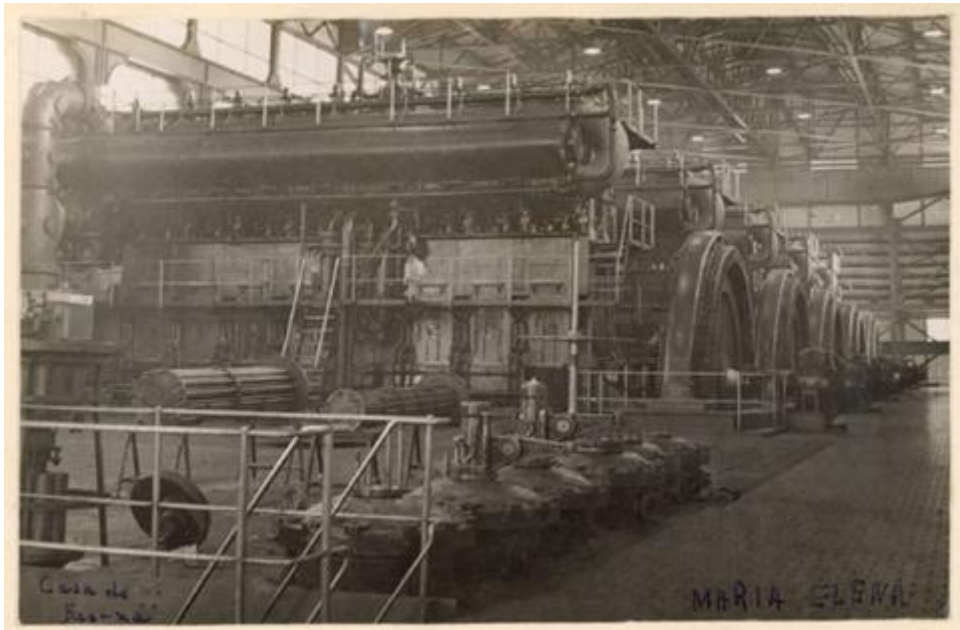

Registro ID: Ob-20-215

Título: **Vista interior de Casa de Fuerza, María Elena**

Institución: Museo Regional de Atacama

Nombre por forma: Fotografía

Nivel jerárquico: Objeto

Este **objeto** pertenece a: Grupo Vistas del Norte de Chile

Número de inventario

A3-0068

Nivel de descripción

Objeto

Nombre por forma

Nombre	Cantidad
Fotografía	1

Contenido iconográfico

Vista de interior de un galpón con grandes maquinarias utilizadas en la minería, como una especie de gran motor. Lugar: María Elena (Chile). Materia: Industria. Salitrera.