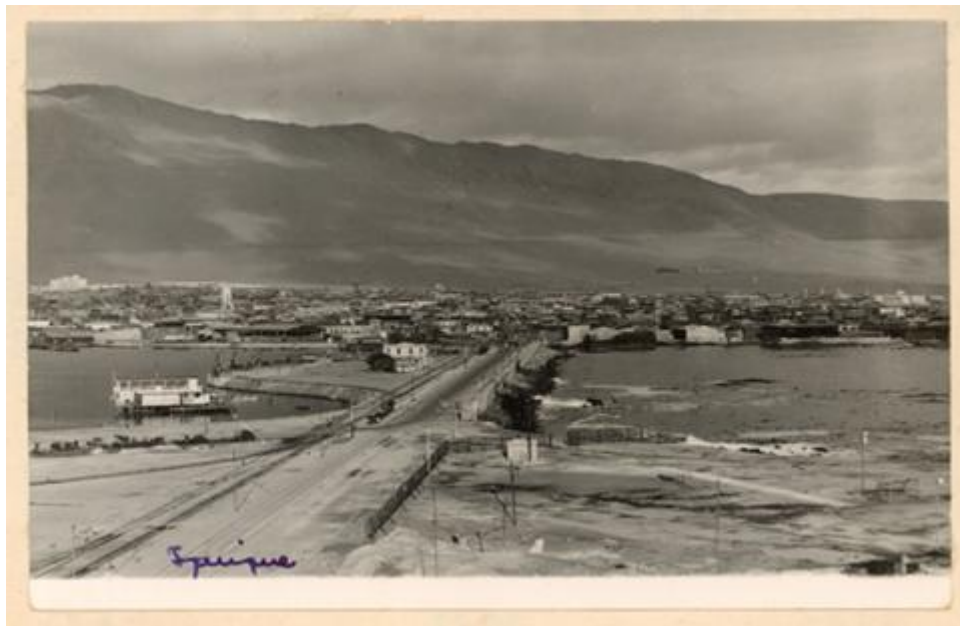

Registro ID: Ob-20-163

Título:	Vista de Iquique
Institución:	Museo Regional de Atacama
Nombre por forma:	Fotografía
Nivel jerárquico:	Objeto
Este objeto pertenece a:	Grupo Vistas del Norte de Chile

Ficha de registro

Relación jerárquica

Grupo [Vistas del Norte de Chile](#)
Objeto Vista de Iquique

Institución

Museo Regional de Atacama

Número de registro

20-163

Número de inventario

A3-0016

Nivel de descripción

Objeto

Nombre por forma

Nombre	Cantidad
Fotografía	1

Contenido iconográfico

Vista panorámica de la ciudad de Iquique. En primer plano se observa la línea de ferrocarril en un recinto portuario. Detrás, la ciudad y sus edificios. Al fondo, los enormes cerros que rodean la ciudad. Lugar: Iquique (Chile). Materia: Arquitectura y urbanismo.

Transcripción	Ubicación
Iquique	Anverso
Iquique desde las obras del puerto	Reverso

Ubicación actual

En depósito

Registrador

administrador, 2022-11-21

URL: <https://fotografia.surdoc.cl/registro/20-163>