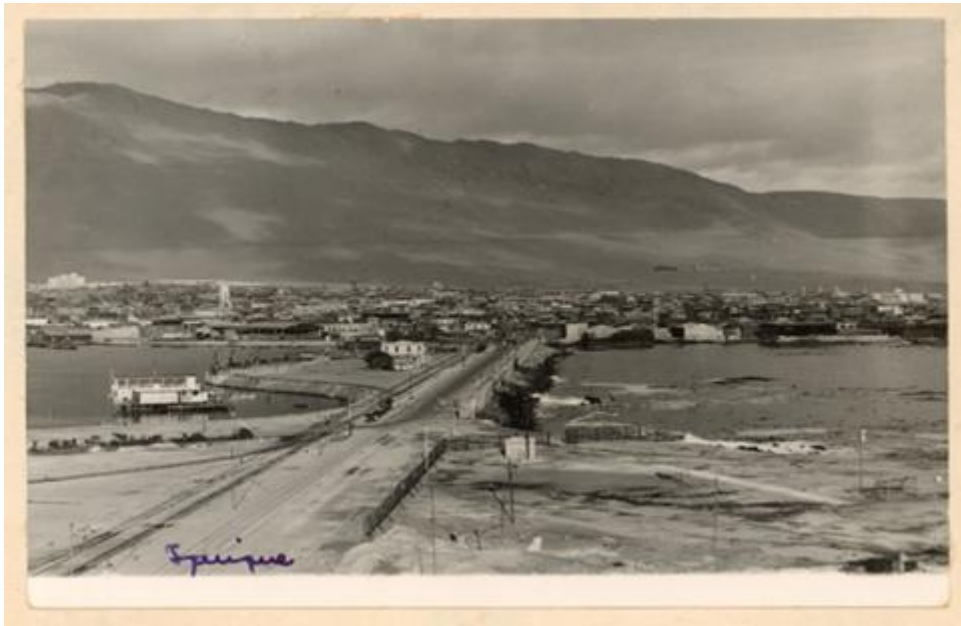

Registro ID: Ob-20-163

Título:	Vista de Iquique
Institución:	Museo Regional de Atacama
Nombre por forma:	Fotografía
Nivel jerárquico:	Objeto
Este objeto pertenece a:	Grupo Vistas del Norte de Chile

Ficha de registro

Relación jerárquica

Grupo [Vistas del Norte de Chile](#)
Objeto Vista de Iquique

Institución

Museo Regional de Atacama

Número de registro

20-163

Número de inventario

A3-0016

Nivel de descripción

Objeto

Nombre por forma

Nombre	Cantidad
Fotografía	1

Contenido iconográfico

Vista panorámica de la ciudad de Iquique. En primer plano se observa la línea de ferrocarril en un recinto portuario. Detrás, la ciudad y sus edificios. Al fondo, los enormes cerros que rodean la ciudad. Lugar: Iquique (Chile). Materia: Arquitectura y urbanismo.

Transcripción	Ubicación
Iquique	Anverso
Iquique desde las obras del puerto	Reverso

Ubicación actual

En depósito

Registrador

administrador, 2022-11-21

URL: <https://fotografia.surdoc.cl/registro/20-163>