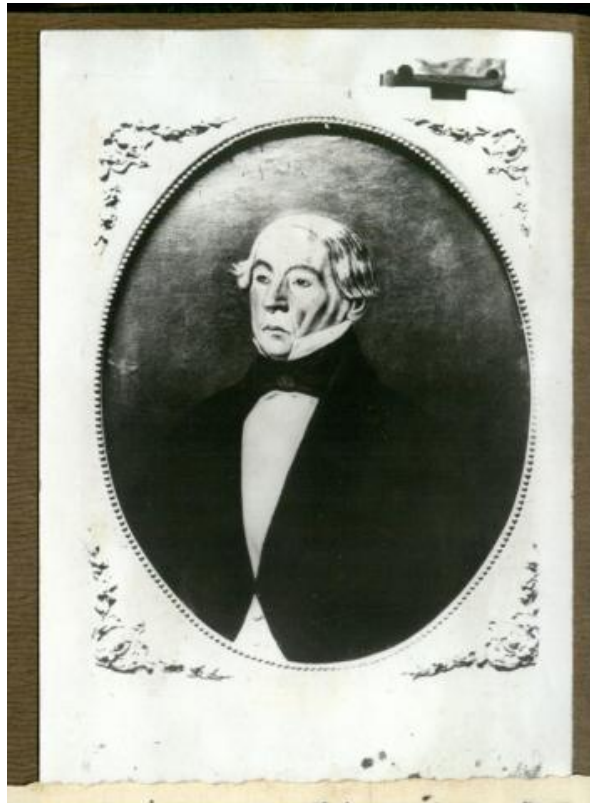

**Registro ID: Ob-20-143**

Título:	<b>Retrato masculino</b>
Institución:	Museo Regional de Atacama
Nombre por forma:	Fotografía
Nivel jerárquico:	Objeto
Este <b>objeto</b> pertenece a:	Grupo Vistas de Chañaral

## Relación jerárquica

Grupo [Vistas de Chañaral](#)  
Objeto Retrato masculino

---