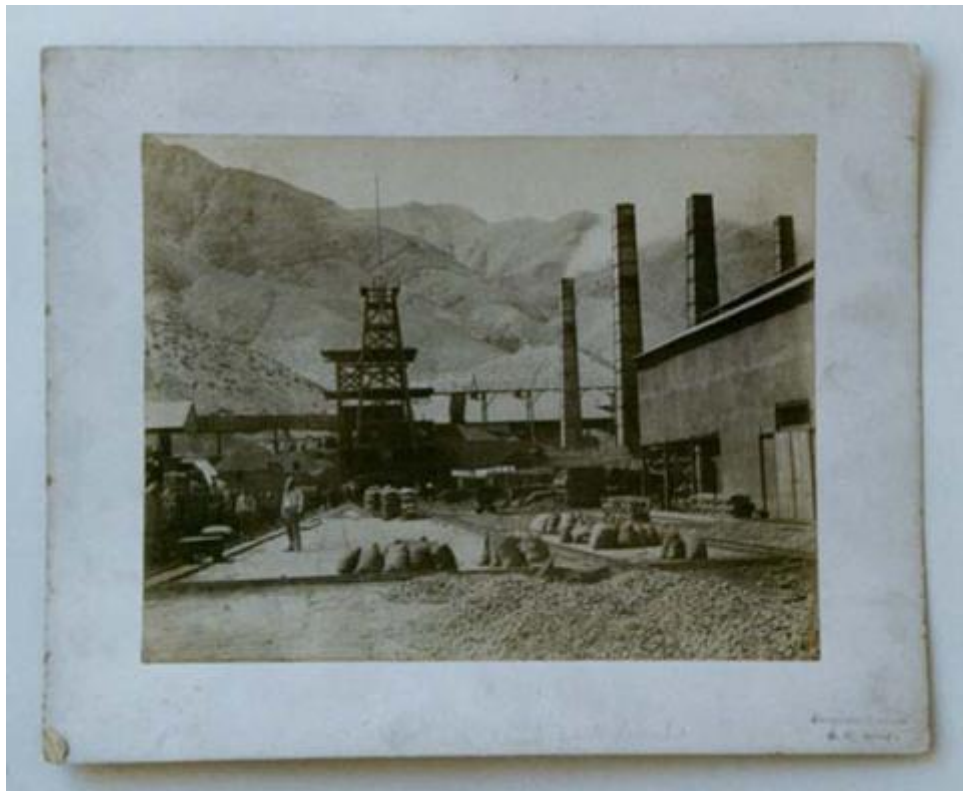

**Registro ID: Ob-20-1291****Título: Fundición minera con chimeneas**

Creador: Esteban Segundo Adaro Aguilar

Institución: Museo Regional de Atacama

Nombre por forma: Fotografía

Nivel jerárquico: Objeto