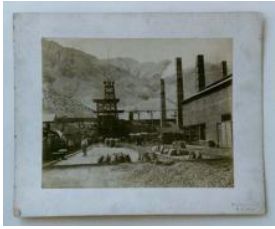

Ficha de registro

Institución

Museo Regional de Atacama

Número de registro

20-1291

Número de inventario

FD-0071

Nivel de descripción

Objeto

Nombre por forma

Nombre	Cantidad
Fotografía	1

Descripción física

Positivo, monocromo, estructura formal paisaje urbano, especialidad fotográfica registro.

Dimensiones

Nombre por forma	Alto	Ancho
Fotografía	29.9 cm	36.6 cm

Técnica/Material

Nombre por forma	Material
Fotografía	Papel

Inscripciones/Marcas

Transcripción
Fotografía artística E. 2º Adaro