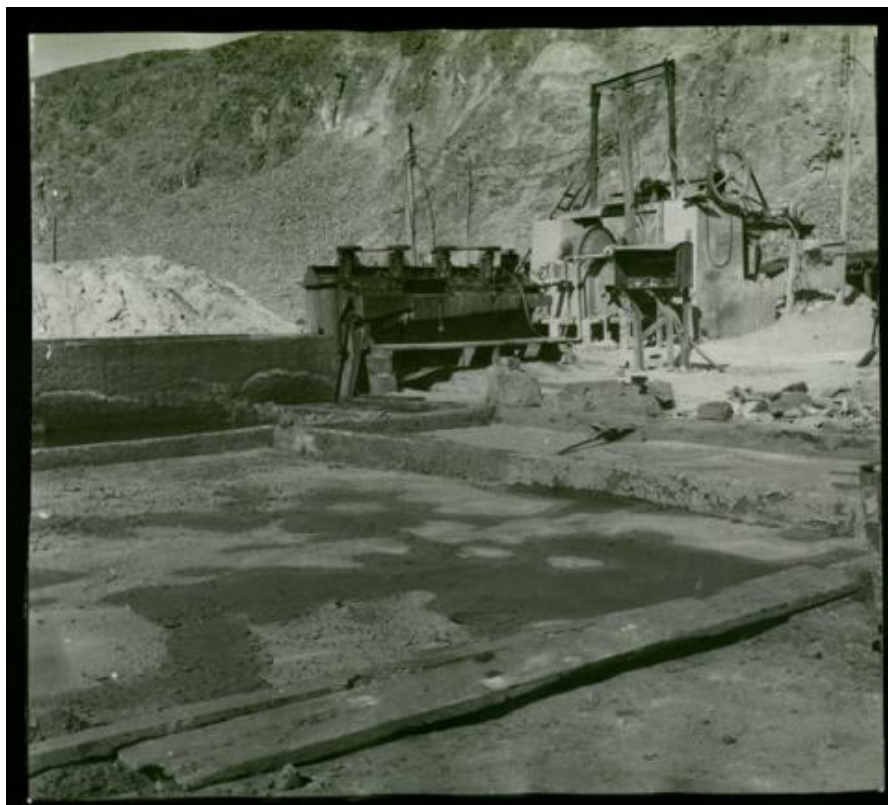

Registro ID: Ob-20-1216

Título:	Vista minera
Institución:	Museo Regional de Atacama
Nombre por forma:	Fotografía
Nivel jerárquico:	Objeto

Ficha de registro

**Institución**

Museo Regional de Atacama

Número de registro

20-1216

Número de inventario

FC-0087

Nivel de descripción

Objeto

Nombre por forma

Nombre	Cantidad
Fotografía	1

Descripción física