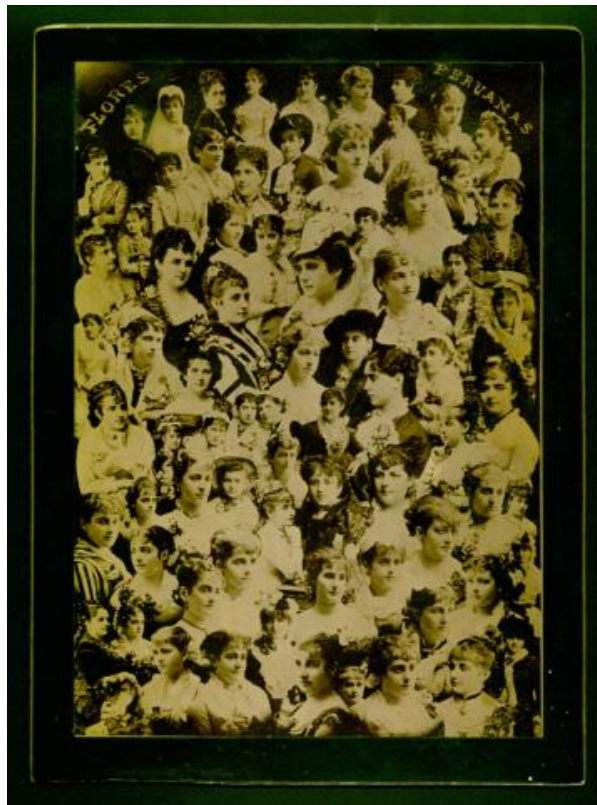

**Registro ID: Ob-20-1142**

Título:	<b>Flores peruanas</b>
Institución:	Museo Regional de Atacama
Nombre por forma:	Fotografía
Nivel jerárquico:	Objeto