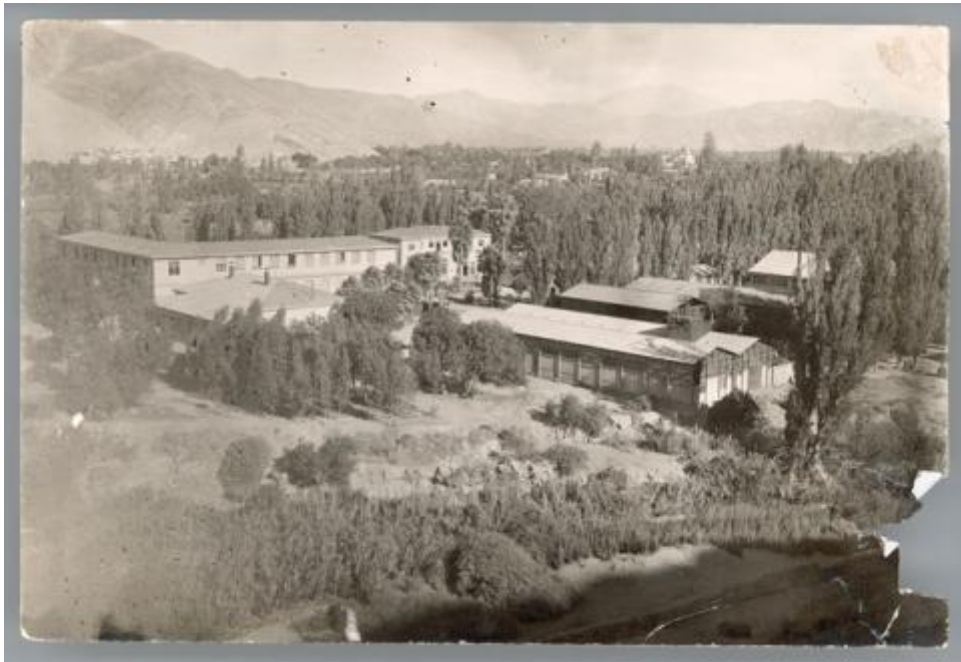

**Registro ID: Ob-20-1077****Título: Vista panorámica de la Escuela de Minas**

Institución: Museo Regional de Atacama

Nombre por forma: Fotografía

Nivel jerárquico: Objeto

## Contenido iconográfico

Vista aérea de edificio (Escuela de Minas, actual Universidad de Atacama), rodeado de árboles y cerros desérticos. Lugar: Copiapó (chile). Materia: Arquitectura y urbanismo. Edificios.