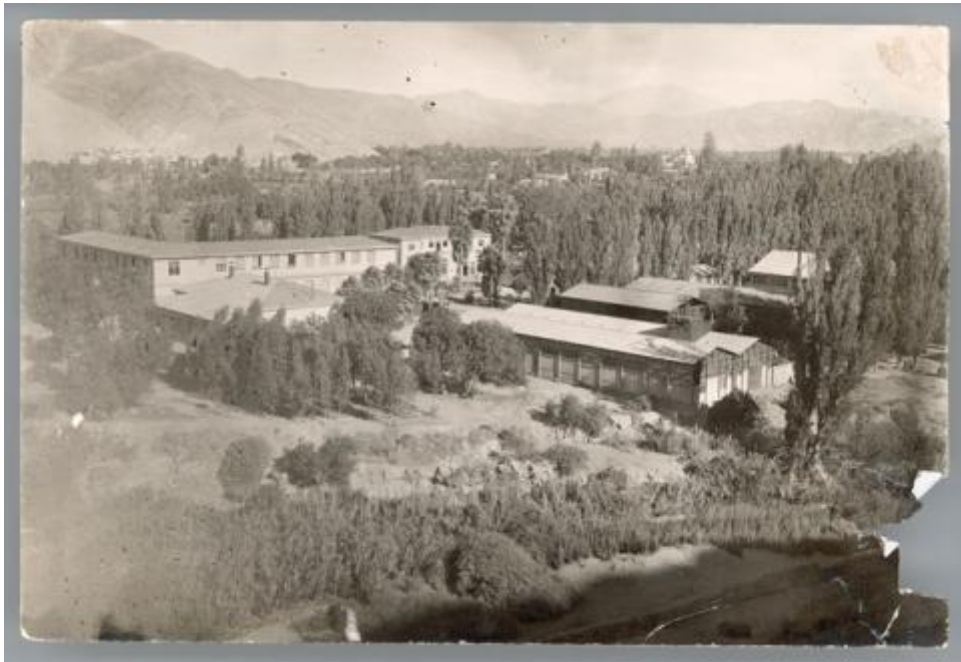

Registro ID: Ob-20-1077**Título: Vista panorámica de la Escuela de Minas**

Institución: Museo Regional de Atacama

Nombre por forma: Fotografía

Nivel jerárquico: Objeto

Ficha de registro

**Institución**

Museo Regional de Atacama

Número de registro

20-1077

Número de inventario

FB-0312

Nivel de descripción

Objeto

Nombre por forma

Nombre	Cantidad
Fotografía	1

Contenido iconográfico

Vista aérea de edificio (Escuela de Minas, actual Universidad de Atacama), rodeado de árboles y cerros desérticos. Lugar: Copiapó (chile). Materia: Arquitectura y urbanismo. Edificios.

Descripción física

Positivo, monocromo, estructura formal paisaje, especialidad fotográfica registro.

Técnica/Material

Nombre por forma	Material
Fotografía	Papel

Inscripciones/Marcas

Transcripción	Ubicación
vista panorámica de la escuela de minas. Recibo n°0346	Reverso