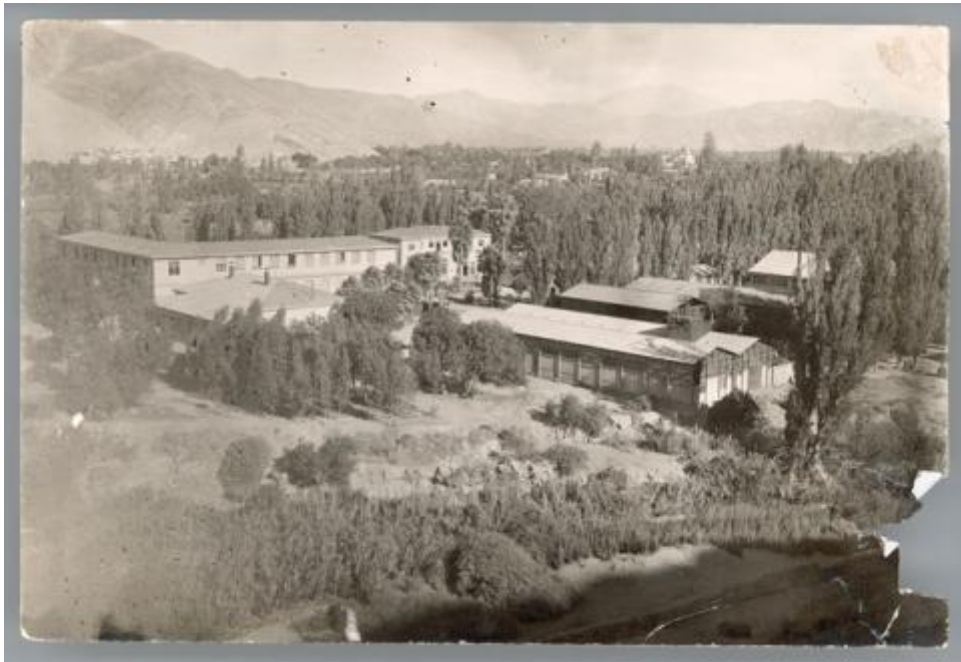

Registro ID: Ob-20-1077**Título: Vista panorámica de la Escuela de Minas**

Institución: Museo Regional de Atacama

Nombre por forma: Fotografía

Nivel jerárquico: Objeto

Ficha de registro

Institución

Museo Regional de Atacama

Número de registro

20-1077

Número de inventario

FB-0312

Nivel de descripción

Objeto

Nombre por forma

Nombre	Cantidad
Fotografía	1

Contenido iconográfico

Vista aérea de edificio (Escuela de Minas, actual Universidad de Atacama), rodeado de árboles y cerros desérticos. Lugar: Copiapó (chile). Materia: Arquitectura y urbanismo. Edificios.

Descripción física

Positivo, monocromo, estructura formal paisaje, especialidad fotográfica registro.

Técnica/Material

Nombre por forma	Material
Fotografía	Papel

Inscripciones/Marcas

Transcripción	Ubicación
vista panorámica de la escuela de minas. Recibo n°0346	Reverso