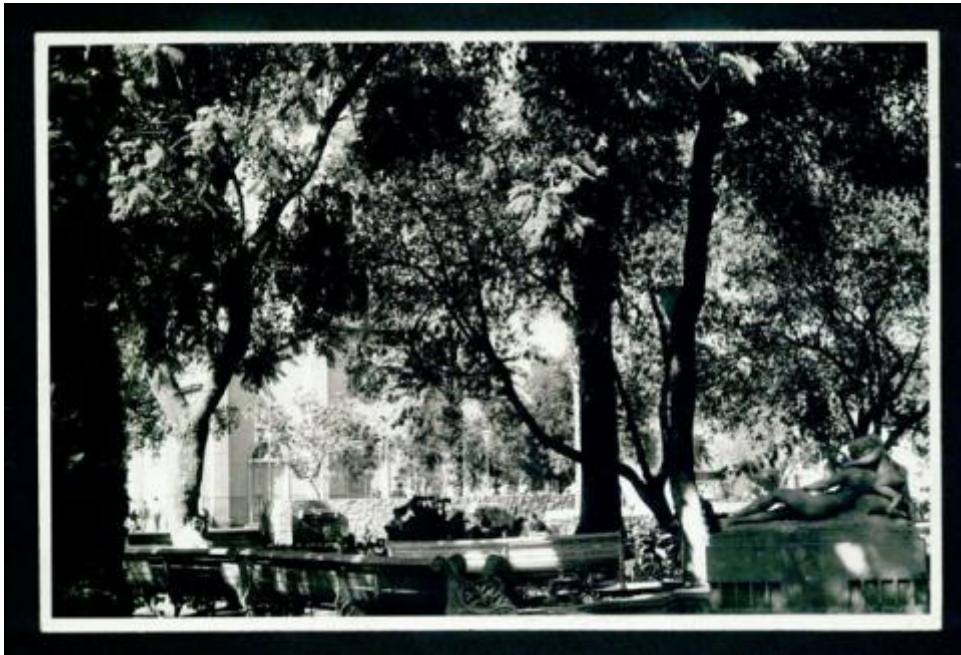

**Registro ID: Ob-20-1008**

Título:	<b>Plaza Vallenar (?)</b>
Institución:	Museo Regional de Atacama
Nombre por forma:	Fotografía
Nivel jerárquico:	Objeto