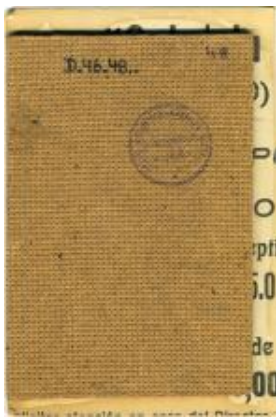

Registro ID: Ob-19-48

Título:	Retrato de Gabriela Mistral
Institución:	Museo Gabriela Mistral de Vicuña
Nombre por forma:	Fotografía
Nivel jerárquico:	Objeto

Ficha de registro

Institución

Museo Gabriela Mistral de Vicuña

Número de registro

19-48

Número de inventario

D46-48

Nivel de descripción

Objeto

Nombre por forma

Nombre	Cantidad
Fotografía	1

Contenido iconográfico

Gabriela Mistral durante la estadía en Punta Arenas 1918-1920

Descripción física

Objeto bidimensional monocromo de formato rectangular y disposición vertical. Composición en base a un retrato de medio cuerpo de figura femenina sedente en una silla. Viste chaqueta larga, tiene el cabello corto. 1. Paspartú

Dimensiones

Nombre por forma	Parte	Alto	Ancho
Fotografía		12.6 cm	7.6 cm
Fotografía	Paspartú	18 cm	12 cm

Técnica/Material

Nombre por forma	Parte	Técnica	Material
Fotografía		Fotografía	Nitrato de plata

Nombre por forma	Parte	Técnica	Material
Fotografía		Fotografía	Gelatina
Fotografía		Fotografía	Papel
Fotografía	Paspartú		Cartón