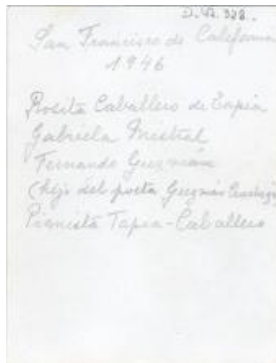

Registro ID: Ob-19-328**Título: Gabriela Mistral junto a amigos**

Institución: Museo Gabriela Mistral de Vicuña

Nombre por forma: Fotografía

Nivel jerárquico: Objeto

Ficha de registro

Institución

Museo Gabriela Mistral de Vicuña

Contenido iconográfico

Gabriela Mistral junto a Rosita Caballero de Tapia, Fernando Guzmán, hijo del poeta Guzmán Cruchaga y el pianista Caballero. San Francisco de California, 1946.

Descripción física

Objeto bidimensional monocromo de formato rectangular y disposición vertical. Composición en base a un retrato de cuatro figuras de pie y de frente, dos femeninas adultas mayores, sonrientes, con el cabello corto y visten traje de dos piezas, las figuras masculinas son semi calvas y visten traje semi formal.