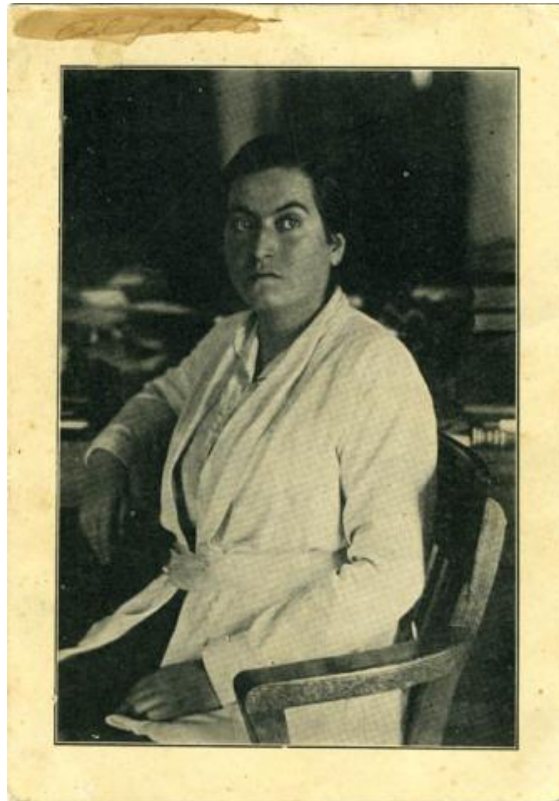

Registro ID: Ob-19-299

Título:	Retrato de Gabriela Mistral
Institución:	Museo Gabriela Mistral de Vicuña
Nombre por forma:	Fotografía
Nivel jerárquico:	Objeto

Ficha de registro

Institución

Museo Gabriela Mistral de Vicuña

Número de registro

19-299

Número de inventario

D46-299

Nivel de descripción

Objeto

Nombre por forma

Nombre	Cantidad
Fotografía	1

Contenido iconográfico

Gabriela Mistral cuando joven, entre 1916-1917.

Descripción física

Objeto bidimensional monocromo de formato rectangular y disposición vertical. Composición en base a retrato de figura femenina joven, sedente y de medio cuerpo, tiene el cabello corto y viste chaqueta blanca con cinturón. El brazo derecho apoyado en la silla.