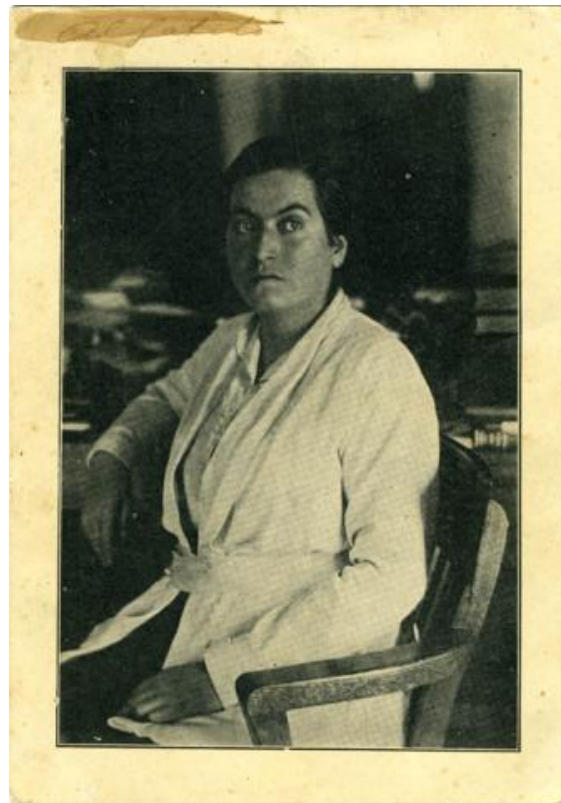

Registro ID: Ob-19-299

Título:	Retrato de Gabriela Mistral
Institución:	Museo Gabriela Mistral de Vicuña
Nombre por forma:	Fotografía
Nivel jerárquico:	Objeto

Ficha de registro

Institución

Museo Gabriela Mistral de Vicuña

Número de registro

19-299

Número de inventario

D46-299

Nivel de descripción

Objeto

Nombre por forma

Nombre	Cantidad
Fotografía	1

Contenido iconográfico

Gabriela Mistral cuando joven, entre 1916-1917.

Descripción física

Objeto bidimensional monocromo de formato rectangular y disposición vertical. Composición en base a retrato de figura femenina joven, sedente y de medio cuerpo, tiene el cabello corto y viste chaqueta blanca con cinturón. El brazo derecho apoyado en la silla.