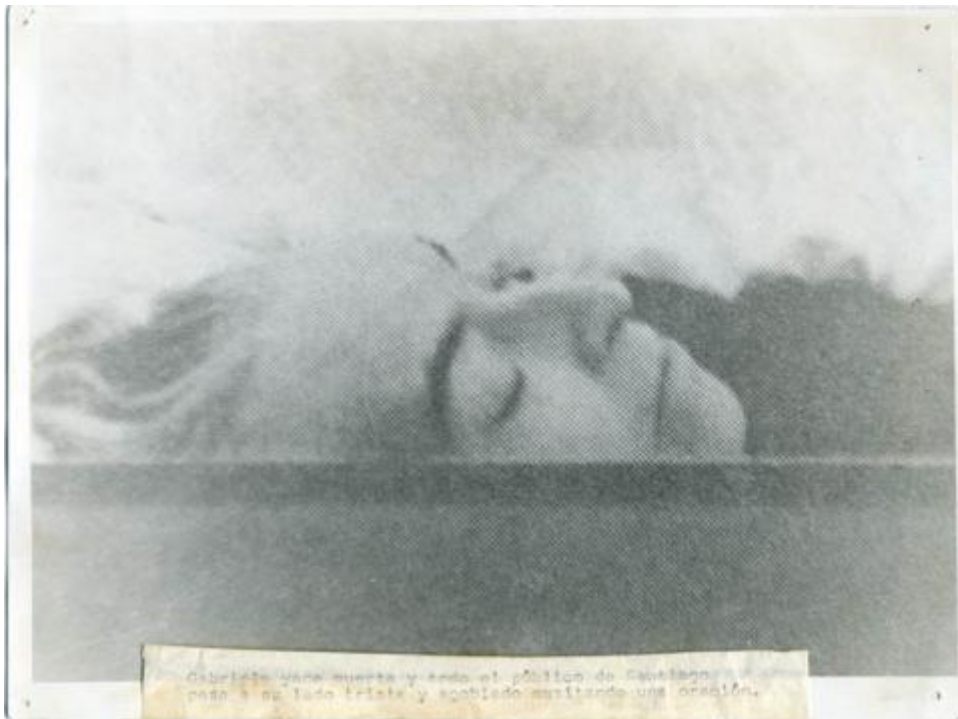

**Registro ID: Ob-19-29**

Título: **Urna funeraria con los restos mortales de Gabriela Mistral**

Institución: Museo Gabriela Mistral de Vicuña

Nombre por forma: Fotografía

Nivel jerárquico: Objeto

## Descripción física

Objeto bidimensional monocromo de formato rectangular y disposición horizontal. Composición en base a una figura femenina, cabeza de perfil en disposición horizontal, al interior de una urna funeraria. Tiene el cabello corto y la nariz aguileña.