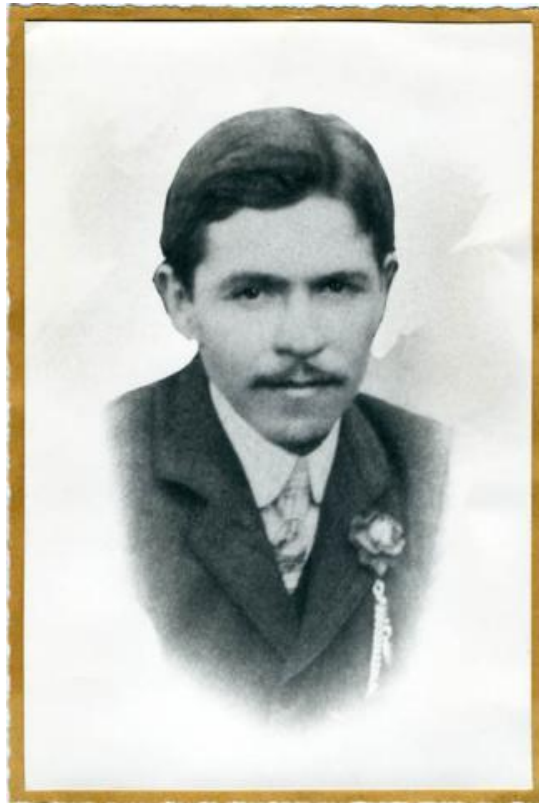

**Registro ID: Ob-19-231**

Título:	<b>Retrato de Romelio Ureta</b>
Institución:	Museo Gabriela Mistral de Vicuña
Nombre por forma:	Fotografía
Nivel jerárquico:	Objeto