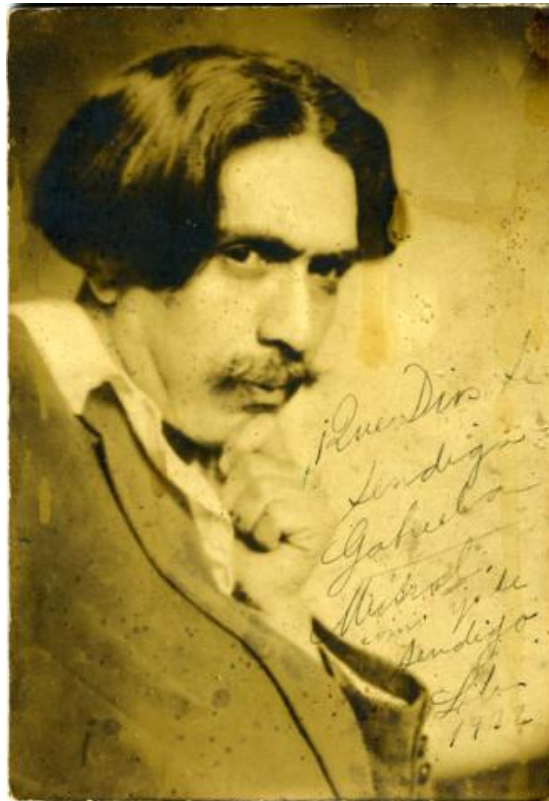

**Registro ID: Ob-19-224****Título: Retrato de Victor Domingo Silva**

Institución: Museo Gabriela Mistral de Vicuña

Nombre por forma: Fotografía

Nivel jerárquico: Objeto