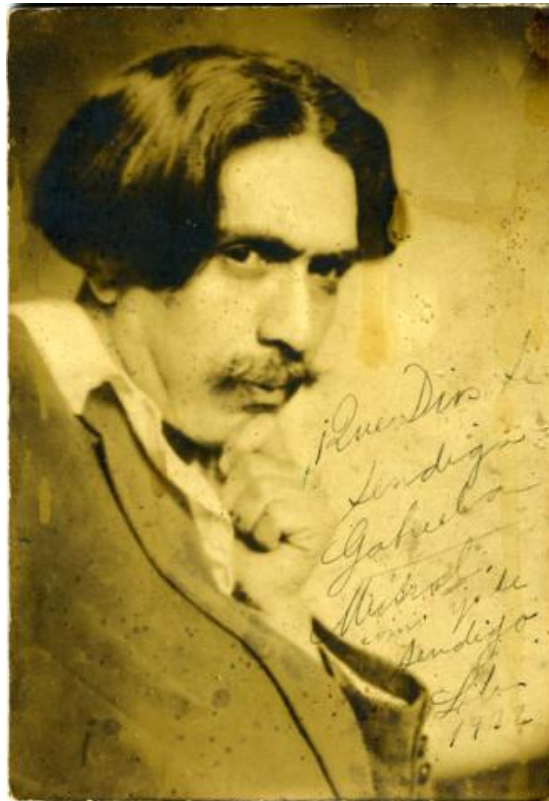

Registro ID: Ob-19-224**Título: Retrato de Victor Domingo Silva**

Institución: Museo Gabriela Mistral de Vicuña

Nombre por forma: Fotografía

Nivel jerárquico: Objeto

Ficha de registro

Institución

Museo Gabriela Mistral de Vicuña

Número de registro

19-224

Número de inventario

D46-224

Nivel de descripción

Objeto

Nombre por forma

Nombre	Cantidad
Fotografía	1

Contenido iconográfico

Víctor Domingo Silva.

Descripción física

Objeto bidimensional virado en sepia de formato rectangular y disposición vertical. Composición en base a retrato. Figura masculina adulta de medio perfil derecho. Tiene bigote y una mano apoyada en el mentón. 1. Soporte auxiliar