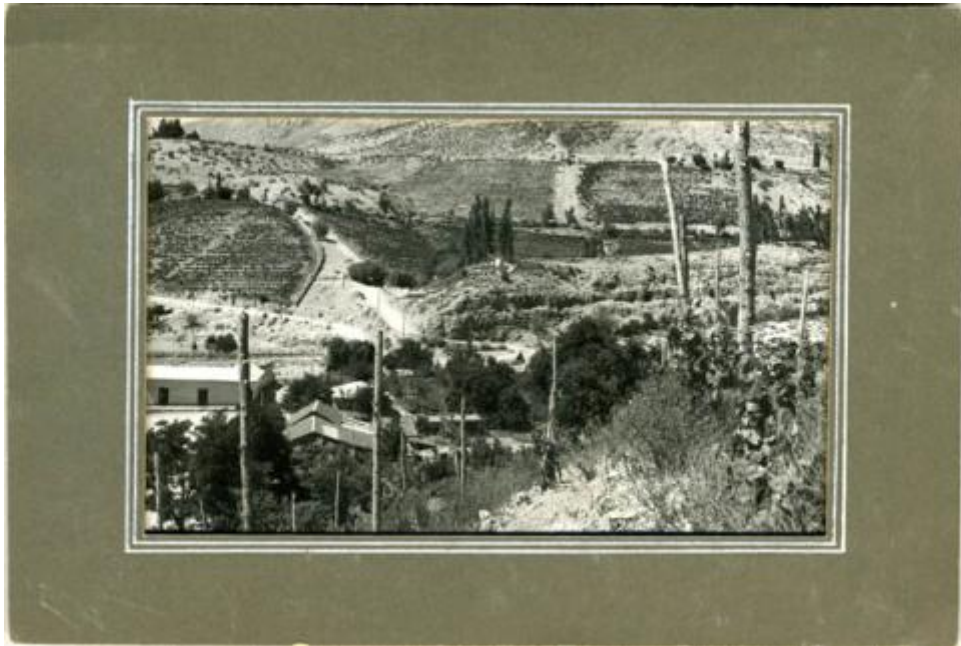

Registro ID: Ob-19-183

Título:	Panorámica de Monte Grande
Creador:	Desconocido/a
Institución:	Museo Gabriela Mistral de Vicuña
Nombre por forma:	Fotografía
Nivel jerárquico:	Objeto

Ficha de registro

Institución

Nombre	Cantidad
Fotografía	1

Contenido iconográfico

Panorámica de Monte Grande

Descripción física

Objeto bidimensional monocromo de formato rectangular y disposición horizontal. Composición en base a una vista panorámica de paisaje. Primer plano, ladera de cerro con vegetación, troncos y techos de casas. Segundo plano, planicie de valle con cultivos. Tercer plano, cerros. 1. Paspartú