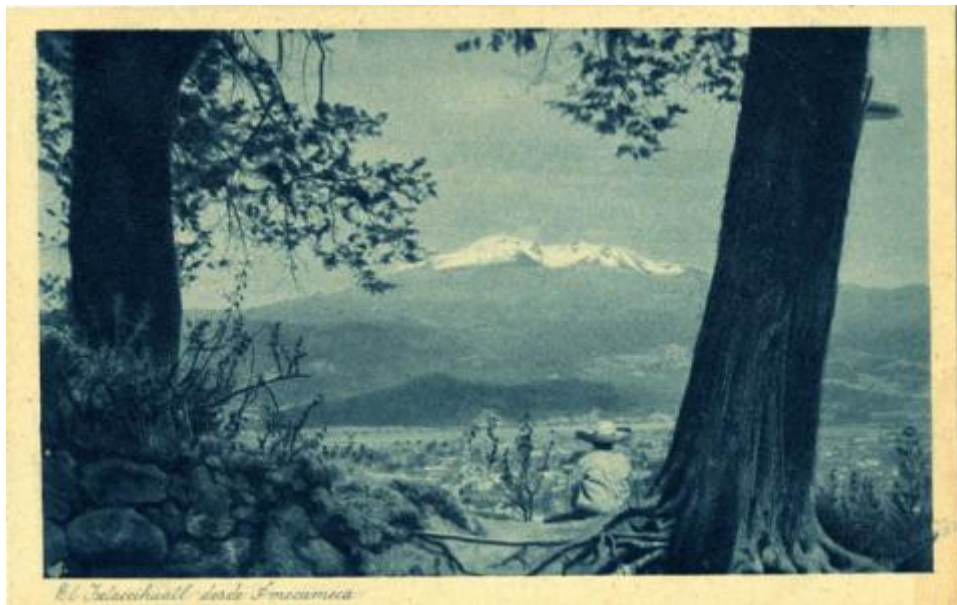

Registro ID: Ob-19-1480**Título: El Ixtacihuatl desde Amecamega**

Institución: Museo Gabriela Mistral de Vicuña

Nombre por forma: Tarjeta postal

Nivel jerárquico: Objeto

Este **objeto** pertenece a: Fondo Legado Doris Atkinson

Número de inventario

DA0663

Nivel de descripción

Objeto

Nombre por forma

Nombre	Cantidad
Tarjeta postal	1

Descripción física

Objeto usado para enviar un mensaje por correo postal. De forma rectangular, monocromo y disposición horizontal. Composición en base a paisaje. Texto impreso en ángulo inferior izquierdo.