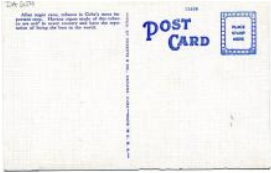

Ficha de registro

Relación jerárquica

Fondo [Legado Doris Atkinson](#)
Objeto Plantación de tabaco

Institución

Museo Gabriela Mistral de Vicuña

Número de registro

19-1476

Número de inventario

DA0659

Nivel de descripción

Objeto

Nombre por forma

Nombre	Cantidad
Tarjeta postal	1

Contenido iconográfico

Plantación de tabaco

Descripción física

Objeto usado para enviar un mensaje por correo postal. De forma rectangular, monocromo y disposición horizontal. Composición en base a un paisaje. Presenta un campo cultivado, una figura masculina de tez morena y postes de tendido eléctrico. Predomino de colores verdes y marrón.

Dimensiones

Nombre por forma	Alto	Ancho
Tarjeta postal	8.8 cm	13.8 cm

Técnica/Material