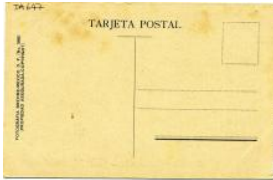

Ficha de registro

Relación jerárquica

Fondo [Legado Doris Atkinson](#)
Objeto Calle de Tacuba

Institución

Museo Gabriela Mistral de Vicuña

Número de registro

19-1464

Número de inventario

DA0647

Nivel de descripción

Objeto

Nombre por forma

Nombre	Cantidad
Tarjeta postal	1

Contenido iconográfico

Calle Tacuba, Ciudad de México

Descripción física

Objeto usado para enviar un mensaje por correo postal. De forma rectangular, monocromo y disposición horizontal. Composición en base a un paisaje urbano con una calle central: presenta bandejón con arbustos rodeado de edificios monumentales, automóviles y figuras humanas caminando.

Dimensiones

Nombre por forma	Alto	Ancho
Tarjeta postal	9.3 cm	14.2 cm

Técnica/Material