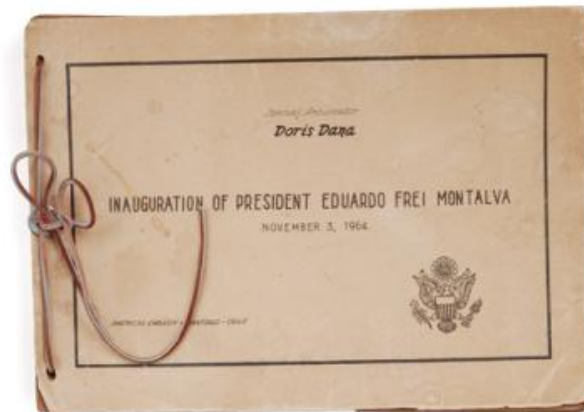

**Registro ID: Gp-19-1434**

Título:	<b>Inauguration of president Eduardo Frei Montalva</b>
Creador:	Desconocido/a
Institución:	Museo Gabriela Mistral de Vicuña
Nombre por forma:	Álbum fotográfico
Nivel jerárquico:	Grupo
Este <b>grupo</b> pertenece a:	Fondo Legado Doris Atkinson