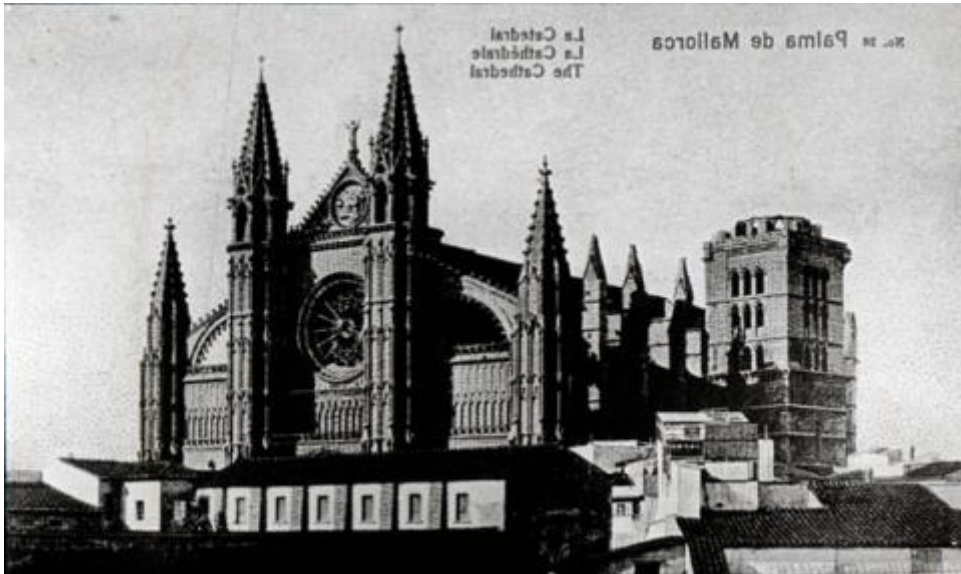

Registro ID: Ob-19-1426

Título:	Palma de Mallorca. La Catedral
Institución:	Museo Gabriela Mistral de Vicuña
Nombre por forma:	Diapositiva
Nivel jerárquico:	Objeto
Este objeto pertenece a:	Fondo Legado Doris Atkinson

Descripción física

Objeto de forma rectangular, disposición horizontal. Presenta imagen monocroma sobre soporte transparente de una escena al exterior donde se ve una construcción de frente con torres y arcos, correspondiente a arquitectura religiosa. Tiene un paspartú celeste y borde negro. 1. Paspartú