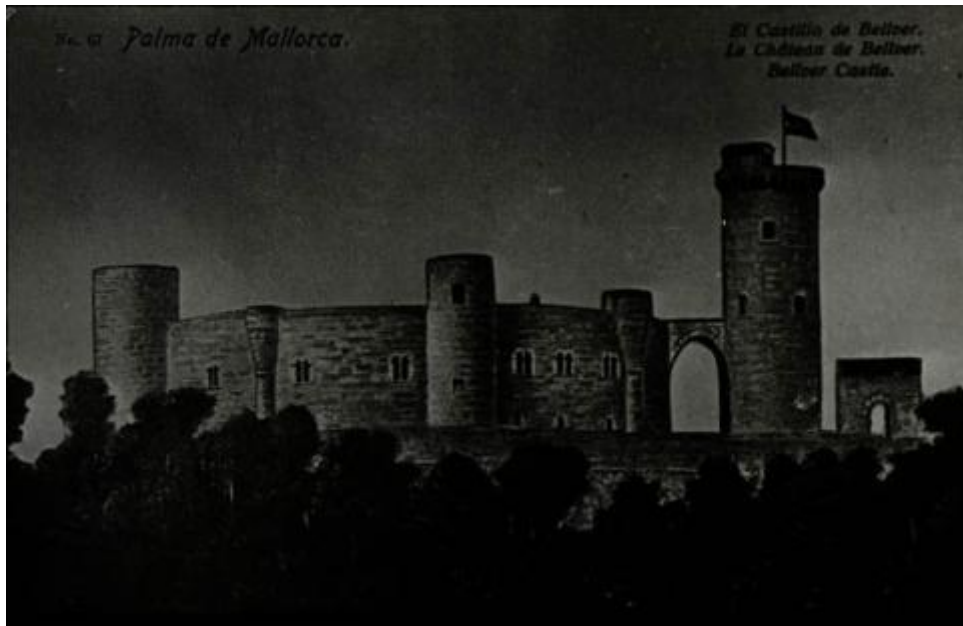

**Registro ID: Ob-19-1423**

Título:	<b>El Castillo de Bellver</b>
Institución:	Museo Gabriela Mistral de Vicuña
Nombre por forma:	Diapositiva
Nivel jerárquico:	Objeto
Este <b>objeto</b> pertenece a:	Fondo Legado Doris Atkinson

## Descripción física

Objeto de forma rectangular, disposición horizontal. Presenta imagen monocroma sobre soporte transparente de una vista panorámica de un paisaje al exterior con arquitectura en altura con torres y arcos. En un plano anterior tiene un conjunto de árboles. Tiene un paspartú celeste y borde negro. 1. Paspertú