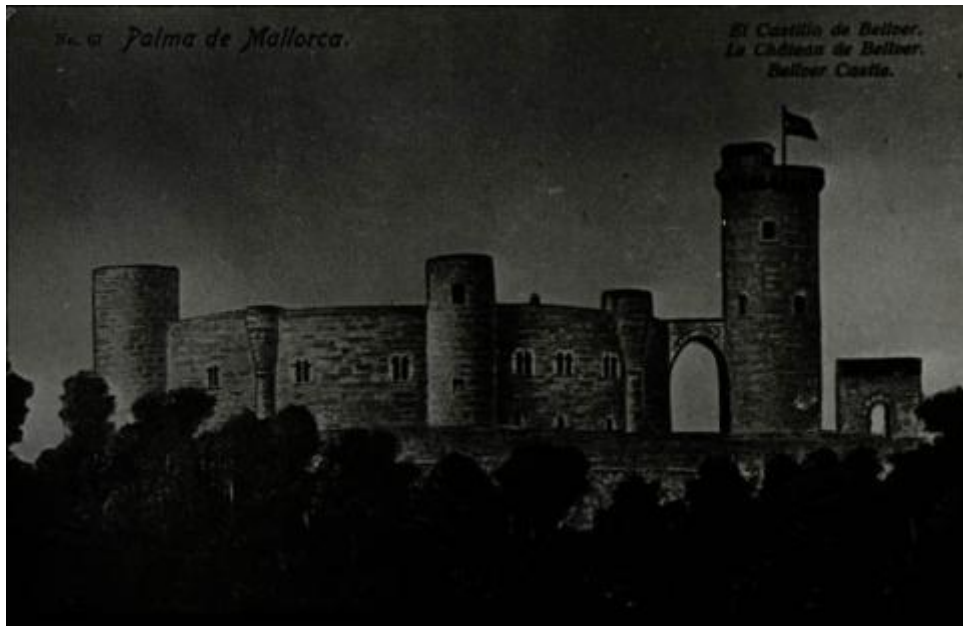

Registro ID: Ob-19-1423

Título:	<b>El Castillo de Bellver</b>
Institución:	Museo Gabriela Mistral de Vicuña
Nombre por forma:	Diapositiva
Nivel jerárquico:	Objeto
Este <b>objeto</b> pertenece a:	Fondo Legado Doris Atkinson

## Descripción física

Objeto de forma rectangular, disposición horizontal. Presenta imagen monocroma sobre soporte transparente de una vista panorámica de un paisaje al exterior con arquitectura en altura con torres y arcos. En un plano anterior tiene un conjunto de árboles. Tiene un paspartú celeste y borde negro. 1. Paspartú