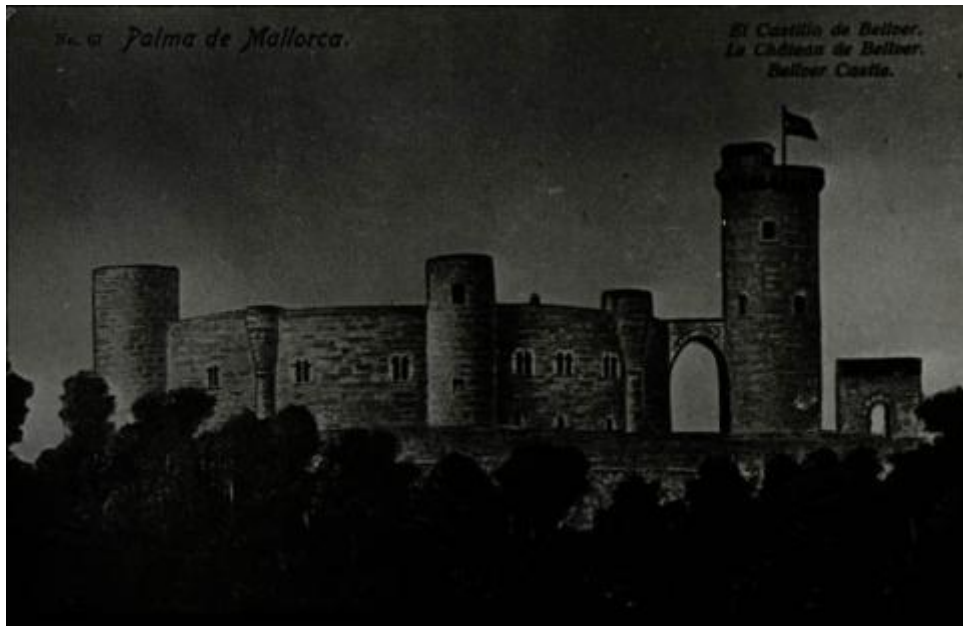

**Registro ID: Ob-19-1423**

|                                 |                                  |
|---------------------------------|----------------------------------|
| Título:                         | <b>El Castillo de Bellver</b>    |
| Institución:                    | Museo Gabriela Mistral de Vicuña |
| Nombre por forma:               | Diapositiva                      |
| Nivel jerárquico:               | Objeto                           |
| Este <b>objeto</b> pertenece a: | Fondo Legado Doris Atkinson      |

## Descripción física

Objeto de forma rectangular, disposición horizontal. Presenta imagen monocroma sobre soporte transparente de una vista panorámica de un paisaje al exterior con arquitectura en altura con torres y arcos. En un plano anterior tiene un conjunto de árboles. Tiene un paspartú celeste y borde negro. 1. Paspartú