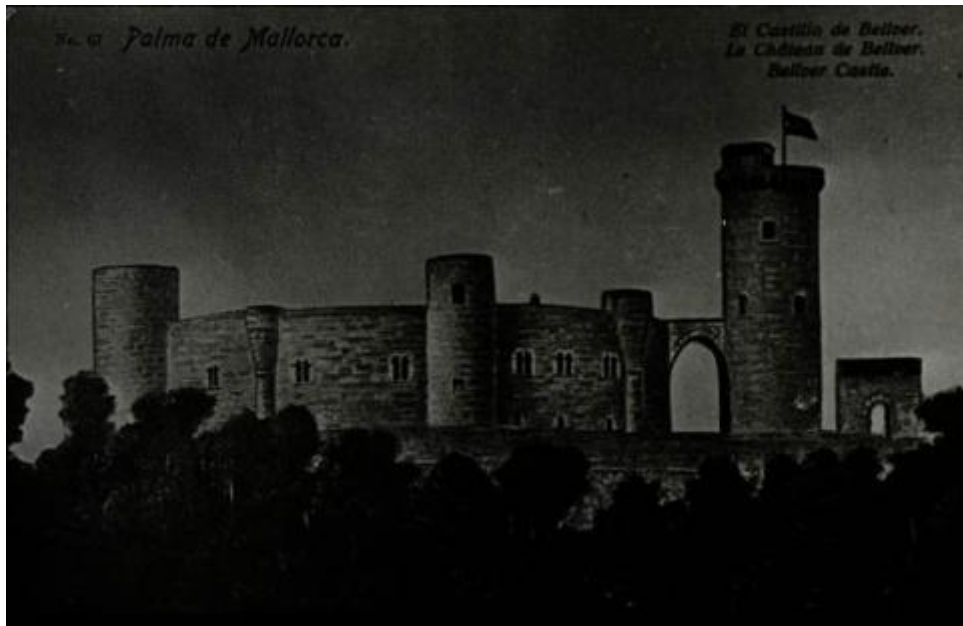

**Registro ID: Ob-19-1423**

|                                 |                                  |
|---------------------------------|----------------------------------|
| Título:                         | <b>El Castillo de Bellver</b>    |
| Institución:                    | Museo Gabriela Mistral de Vicuña |
| Nombre por forma:               | Diapositiva                      |
| Nivel jerárquico:               | Objeto                           |
| Este <b>objeto</b> pertenece a: | Fondo Legado Doris Atkinson      |

## Descripción física

Objeto de forma rectangular, disposición horizontal. Presenta imagen monocroma sobre soporte transparente de una vista panorámica de un paisaje al exterior con arquitectura en altura con torres y arcos. En un plano anterior tiene un conjunto de árboles. Tiene un paspartú celeste y borde negro. 1. Paspertú