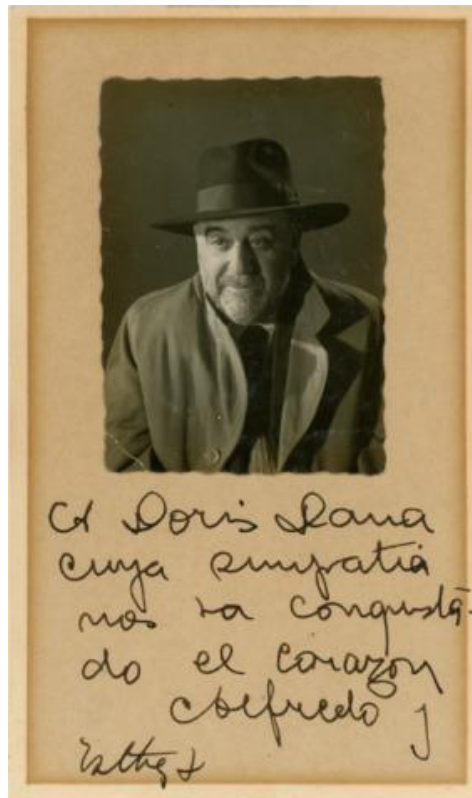

**Registro ID: Ob-19-1366**

Título:	<b>Retraro de Alfredo Cáceres</b>
Creador:	Desconocido/a
Institución:	Museo Gabriela Mistral de Vicuña
Nombre por forma:	Fotografía
Nivel jerárquico:	Objeto
Este <b>objeto</b> pertenece a:	Fondo Legado Doris Atkinson

## Relación jerárquica

Fondo [Legado Doris Atkinson](#)  
Objeto Retraro de Alfredo Cáceres

## Descripción física

Objeto de forma rectangular, disposición vertical. Presenta imagen monocroma de una escena interior con una figura masculina en primer plano, de frente, mirando hacia la izquierda, vestido con abrigo y sombrero. En marco de madera color negro. 1. Paspartú