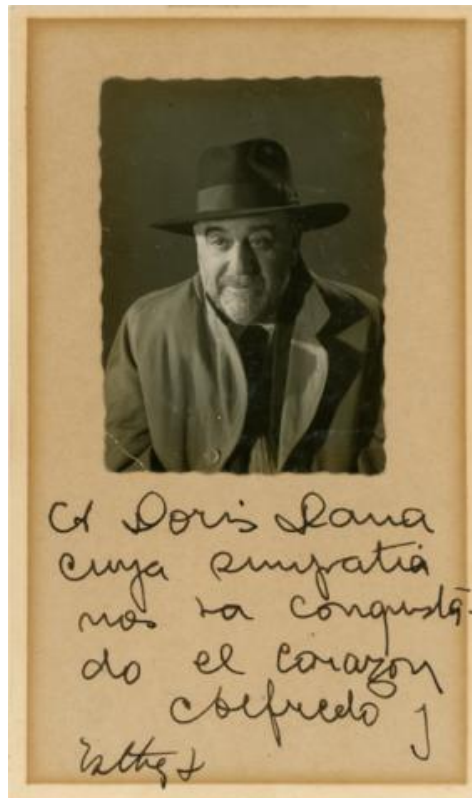

Registro ID: Ob-19-1366

Título:	Retraro de Alfredo Cáceres
Creador:	Desconocido/a
Institución:	Museo Gabriela Mistral de Vicuña
Nombre por forma:	Fotografía
Nivel jerárquico:	Objeto
Este objeto pertenece a:	Fondo Legado Doris Atkinson

Ficha de registro

Relación jerárquica

Fondo [Legado Doris Atkinson](#)

Objeto Retraro de Alfredo Cáceres

Institución

Museo Gabriela Mistral de Vicuña

Número de registro

19-1366

Número de inventario

DA0549

Nivel de descripción

Objeto

Nombre por forma

Nombre	Cantidad
Fotografía	1

Contenido iconográfico

Alfredo Cáceres, psiquiatra

Descripción física

Objeto de forma rectangular, disposición vertical. Presenta imagen monocroma de una escena interior con una figura masculina en primer plano, de frente, mirando hacia la izquierda, vestido con abrigo y sombrero. En marco de madera color negro. 1. Paspertú