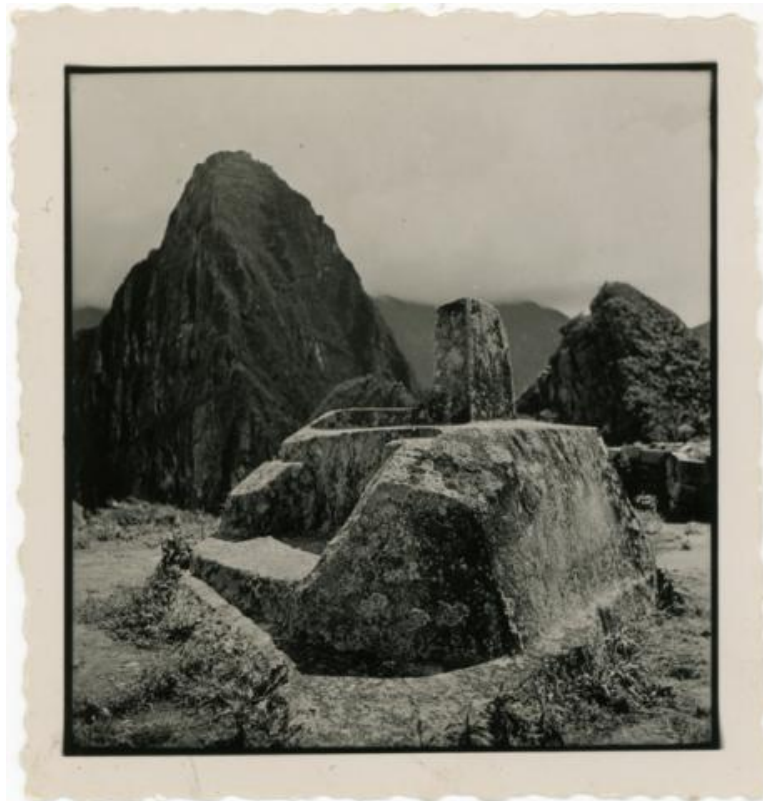

Registro ID: Ob-19-1144

Título:	Machu Picchu
Institución:	Museo Gabriela Mistral de Vicuña
Nombre por forma:	Fotografía
Nivel jerárquico:	Objeto
Este objeto pertenece a:	Fondo Legado Doris Atkinson

Ficha de registro

Relación jerárquica

Fondo [Legado Doris Atkinson](#)
Objeto Machu Picchu

Institución

Museo Gabriela Mistral de Vicuña

Número de registro

19-1144

Número de inventario

DA0330

Nivel de descripción

Objeto

Nombre por forma

Nombre	Cantidad
Fotografía	1

Contenido iconográfico

Inti Huatana, Machu Picchu, Cuzco, Perú

Descripción física

Objeto rectangular, disposición vertical. Imagen monocroma compuesta por paisaje y arquitectura arqueológica.