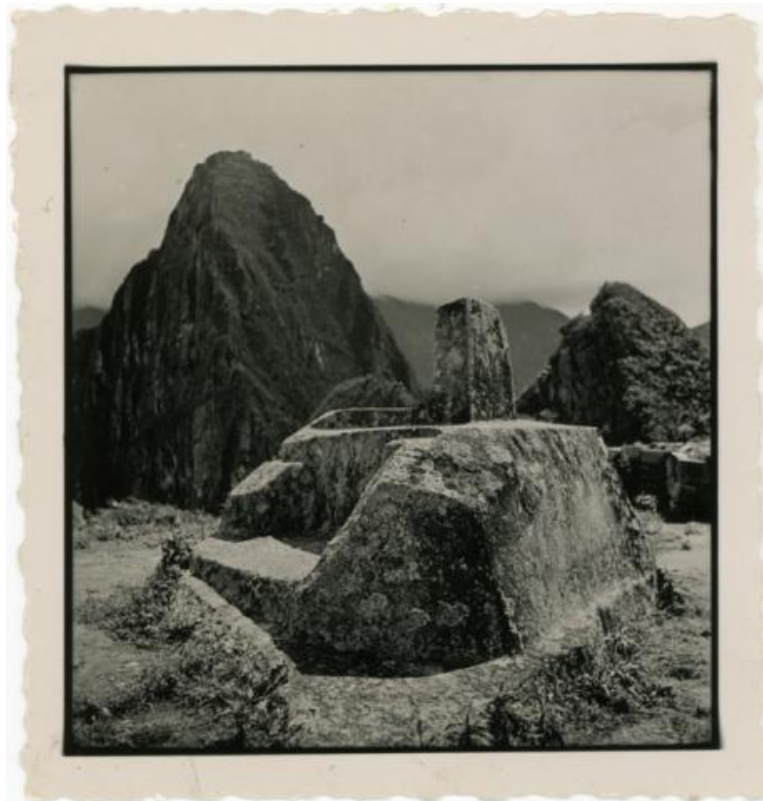

**Registro ID: Ob-19-1144**

Título:	<b>Machu Picchu</b>
Institución:	Museo Gabriela Mistral de Vicuña
Nombre por forma:	Fotografía
Nivel jerárquico:	Objeto
Este <b>objeto</b> pertenece a:	Fondo Legado Doris Atkinson

## Descripción física

Objeto rectangular, disposición vertical. Imagen monocroma compuesta por paisaje y arquitectura arqueológica.

## Dimensiones

Nombre por forma	Alto	Ancho
<a href="#">Fotografía</a>	6.8 cm	6.5 cm