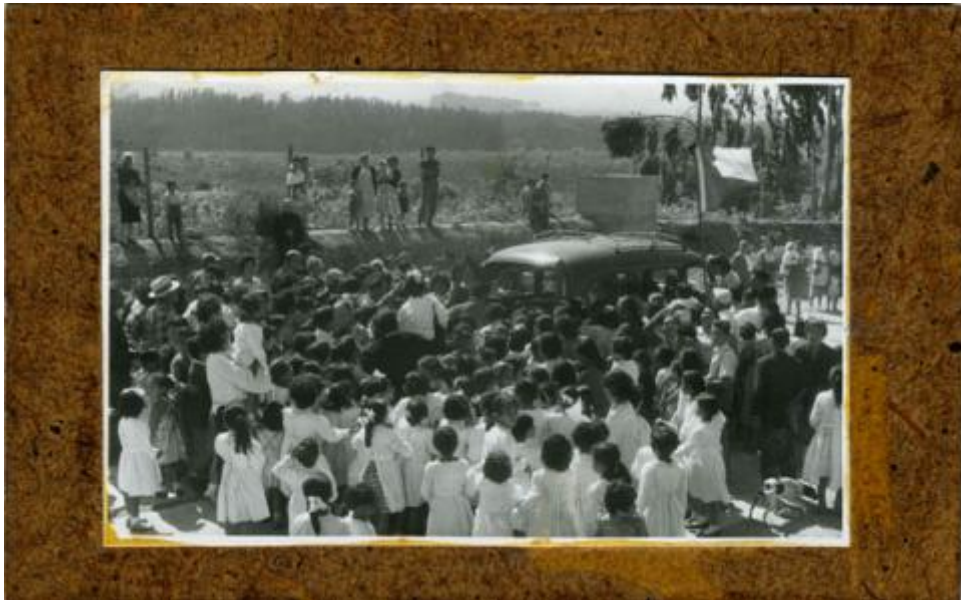

Registro ID: Ob-19-111**Título: Cortejo fúnebre de Gabriela Mistral.**

Institución: Museo Gabriela Mistral de Vicuña

Nombre por forma: Fotografía

Nivel jerárquico: Objeto

Ficha de registro

Institución

Museo Gabriela Mistral de Vicuña

Contenido iconográfico

En el trayecto a Vicuña, el furgón que conduce los restos mortales de Gabriela Mistral, debe detenerse. Alumnos de las escuelas rurales depositan sobre este pétalos de flores. 23 de Marzo de 1960.

Descripción física

Objeto bidimensional monocromo de formato rectangular y disposición horizontal. Composición en base a primer plano de grupo numeroso de infantes con delantal blanco, de espaldas y figuras adultas observan un automóvil. Segundo plano, figuras sobre muro de adobe. Planos posteriores, planicie y árboles. 1. Soporte auxiliar