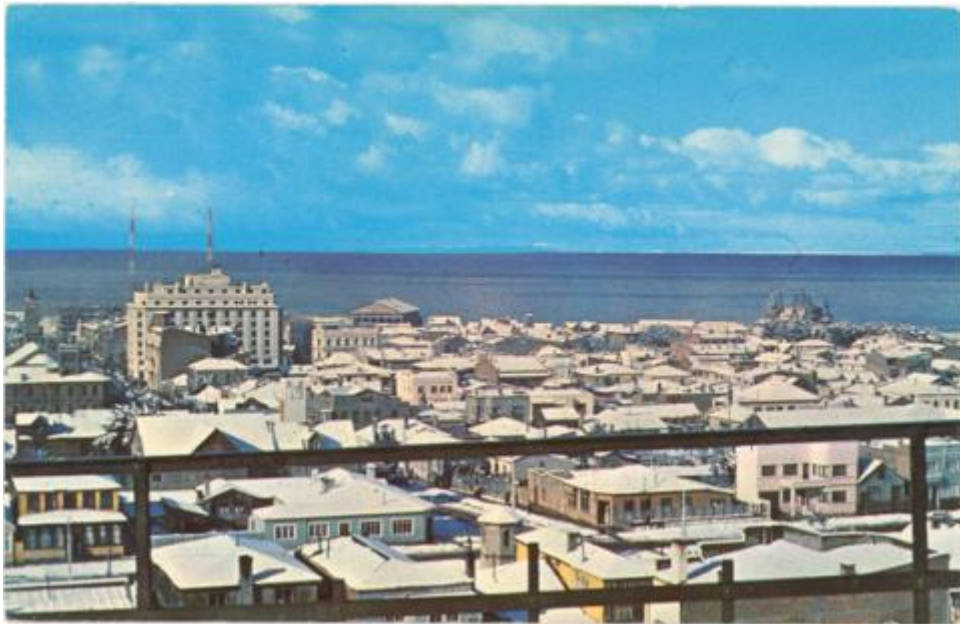

Registro ID: Ob-16-9402

Título: Vista parcial de la ciudad de Punta Arenas

Institución: Museo Regional de Magallanes

Nombre por forma: Tarjeta postal

Nivel jerárquico: Objeto

Este objeto pertenece a: Fondo Armando Braun

Ficha de registro

Relación jerárquica

Fondo [Armando Braun](#)

Objeto Vista parcial de la ciudad de Punta Arenas

Institución

Museo Regional de Magallanes

Número de registro

16-9402

Número de inventario

FB 08639

Nivel de descripción

Objeto

Nombre por forma

Nombre	Cantidad
Tarjeta postal	1

Contenido iconográfico

Vista parcial de cerro a mar de la ciudad de Punta Arenas, en la parte posterior hay una dedicatoria de don Esteban Scarpa a Nikolina ?, Escrita en yugoeslavo. Lugar: Punta Arenas. Materia: Arquitectura y urbanismo.

Descripción física

Positivo papel copia, monocromo, formato TARJETA POSTAL, estructura formal paisaje urbano, especialidad fotográfica registro. Texto reverso en yugoeslavo.

Dimensiones

Nombre por forma	Alto	Ancho
Tarjeta postal	9 cm	12 cm