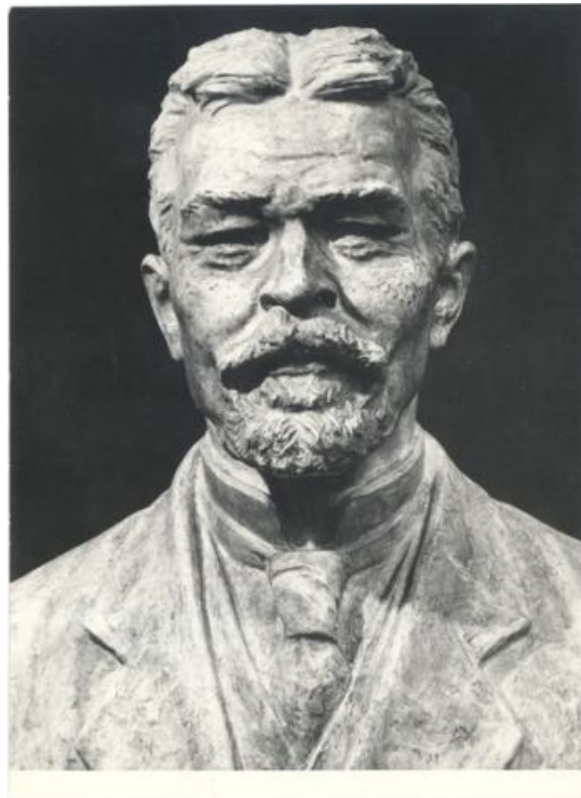

Registro ID: Ob-16-9314

Título:	Mateo Bencur
Institución:	Museo Regional de Magallanes
Nombre por forma:	Fotografía
Nivel jerárquico:	Objeto
Este objeto pertenece a:	Fondo Armando Braun

Ficha de registro

Relación jerárquica

Fondo [Armando Braun](#)
Objeto Mateo Bencur

Institución

Museo Regional de Magallanes

Número de registro

16-9314

Número de inventario

FB 08551

Nivel de descripción

Objeto

Nombre por forma

Nombre	Cantidad
Fotografía	1

Contenido iconográfico

Monumento de Mateo Bencur. Materia: Artes y artesanía. Esculturas.

Descripción física

Positivo papel copia, monocromo, estructura formal escena, especialidad fotográfica registro.