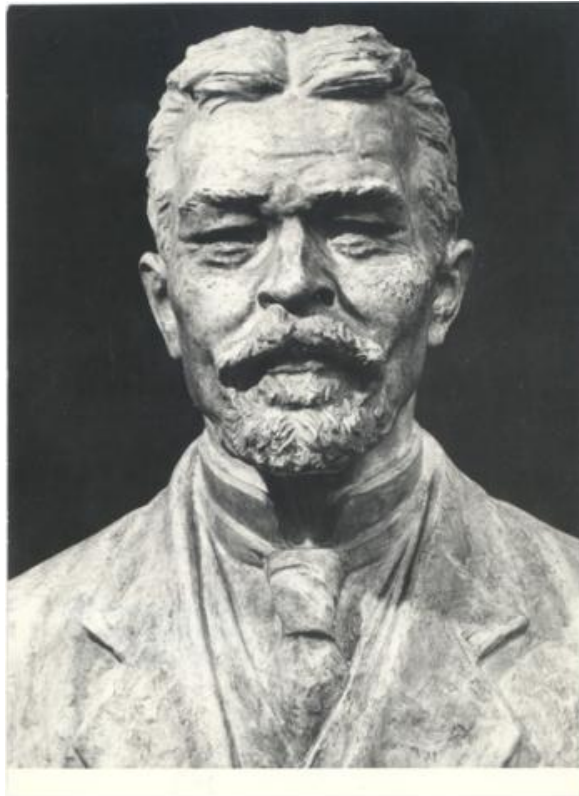

Registro ID: Ob-16-9314

Título:	Mateo Bencur
Institución:	Museo Regional de Magallanes
Nombre por forma:	Fotografía
Nivel jerárquico:	Objeto
Este objeto pertenece a:	Fondo Armando Braun

Ficha de registro

Relación jerárquica

Fondo [Armando Braun](#)
Objeto Mateo Bencur

Institución

Museo Regional de Magallanes

Número de registro

16-9314

Número de inventario

FB 08551

Nivel de descripción

Objeto

Nombre por forma

Nombre	Cantidad
Fotografía	1

Contenido iconográfico

Monumento de Mateo Bencur. Materia: Artes y artesanía. Esculturas.

Descripción física

Positivo papel copia, monocromo, estructura formal escena, especialidad fotográfica registro.