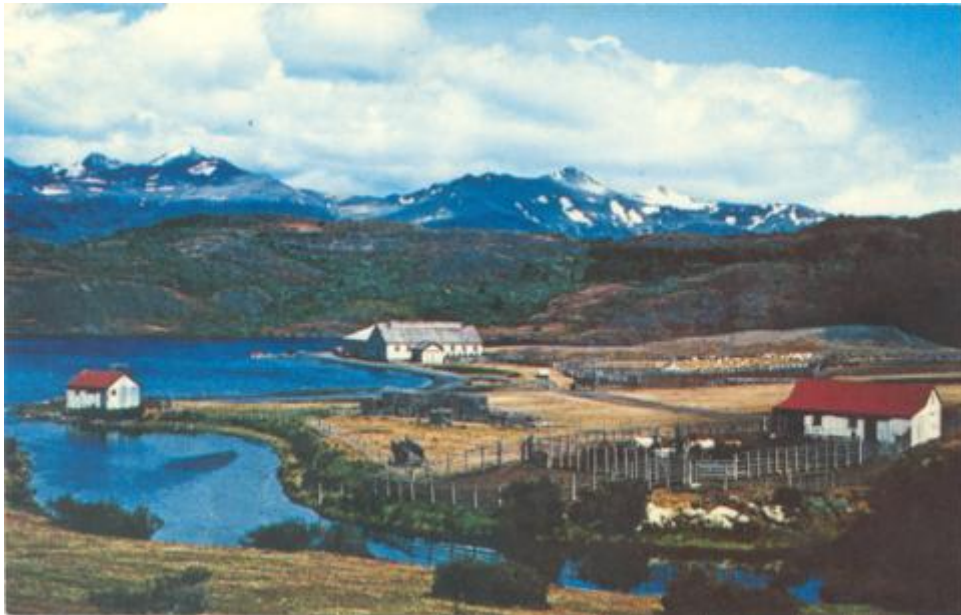

Registro ID: Ob-16-9145

Título:	Fiordo Eberhard
Creador:	Guillermo Franco
Institución:	Museo Regional de Magallanes
Nombre por forma:	Tarjeta postal
Nivel jerárquico:	Objeto
Este objeto pertenece a:	Fondo Armando Braun

Ficha de registro

Relación jerárquica

Fondo [Armando Braun](#)
Objeto [Fiordo Eberhard](#)

Institución

Museo Regional de Magallanes

Número de registro

16-9145

Número de inventario

FB 08382

Nivel de descripción

Objeto

Nombre por forma

Nombre	Cantidad
Tarjeta postal	1

Contenido iconográfico

Vista parcial del fiordo Eberhard en Última Esperanza. Lugar: Última Esperanza. Materia: Arquitectura y urbanismo. Casa de campo.