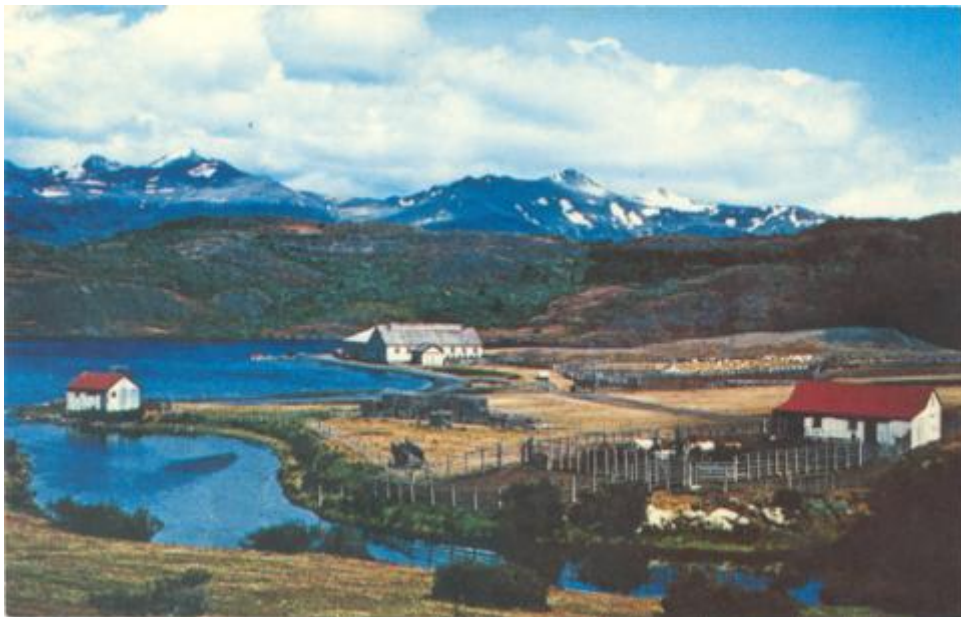

Registro ID: Ob-16-9145

Título:	Fiordo Eberhard
Creador:	Guillermo Franco
Institución:	Museo Regional de Magallanes
Nombre por forma:	Tarjeta postal
Nivel jerárquico:	Objeto
Este objeto pertenece a:	Fondo Armando Braun

Ficha de registro

Relación jerárquica

Fondo [Armando Braun](#)
Objeto [Fiordo Eberhard](#)

Institución

Museo Regional de Magallanes

Número de registro

16-9145

Número de inventario

FB 08382

Nivel de descripción

Objeto

Nombre por forma

Nombre	Cantidad
Tarjeta postal	1

Contenido iconográfico

Vista parcial del fiordo Eberhard en Última Esperanza. Lugar: Última Esperanza. Materia: Arquitectura y urbanismo. Casa de campo.