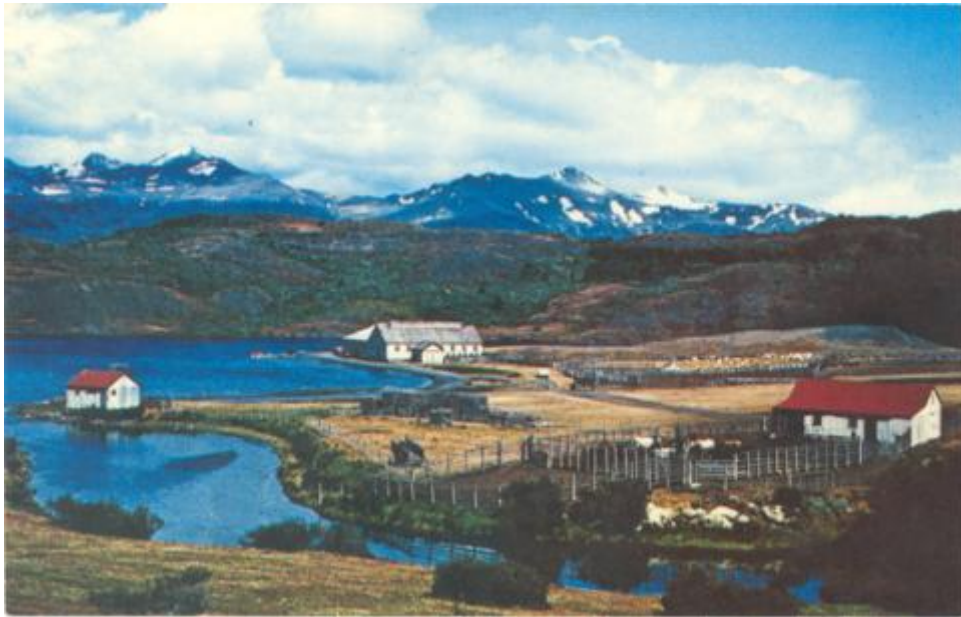

Registro ID: Ob-16-9145

Título:	Fiordo Eberhard
Creador:	Guillermo Franco
Institución:	Museo Regional de Magallanes
Nombre por forma:	Tarjeta postal
Nivel jerárquico:	Objeto
Este objeto pertenece a:	Fondo Armando Braun

Ficha de registro

Relación jerárquica

Fondo [Armando Braun](#)
Objeto [Fiordo Eberhard](#)

Institución

Museo Regional de Magallanes

Número de registro

16-9145

Número de inventario

FB 08382

Nivel de descripción

Objeto

Nombre por forma

Nombre	Cantidad
Tarjeta postal	1

Contenido iconográfico

Vista parcial del fiordo Eberhard en Última Esperanza. Lugar: Última Esperanza. Materia: Arquitectura y urbanismo. Casa de campo.