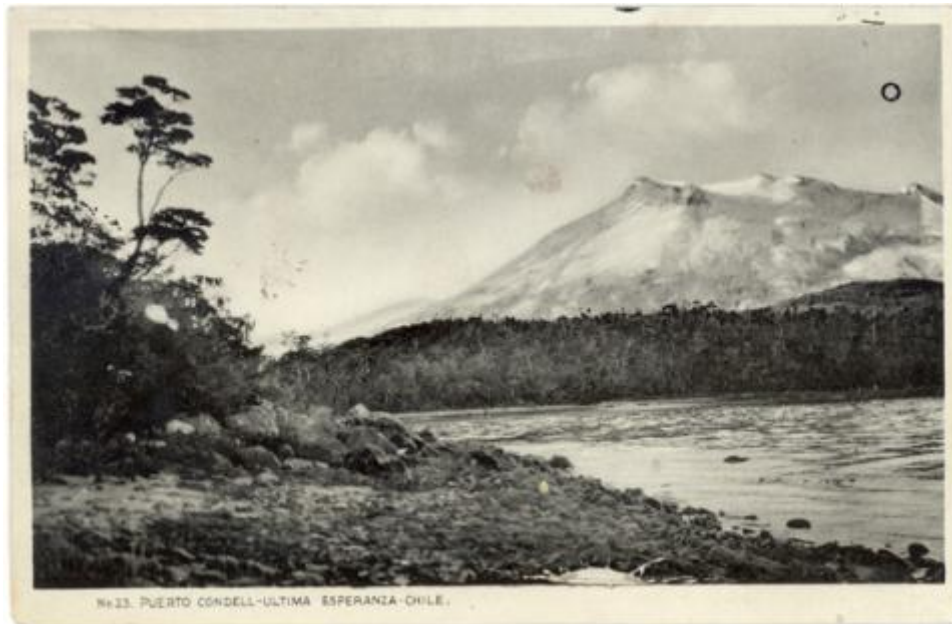

**Registro ID: Ob-16-9085**

Título:	<b>Puerto Condell - Última Esperanza - Chile</b>
Institución:	Museo Regional de Magallanes
Nombre por forma:	Tarjeta postal
Nivel jerárquico:	Objeto
Este <b>objeto</b> pertenece a:	Fondo Armando Braun