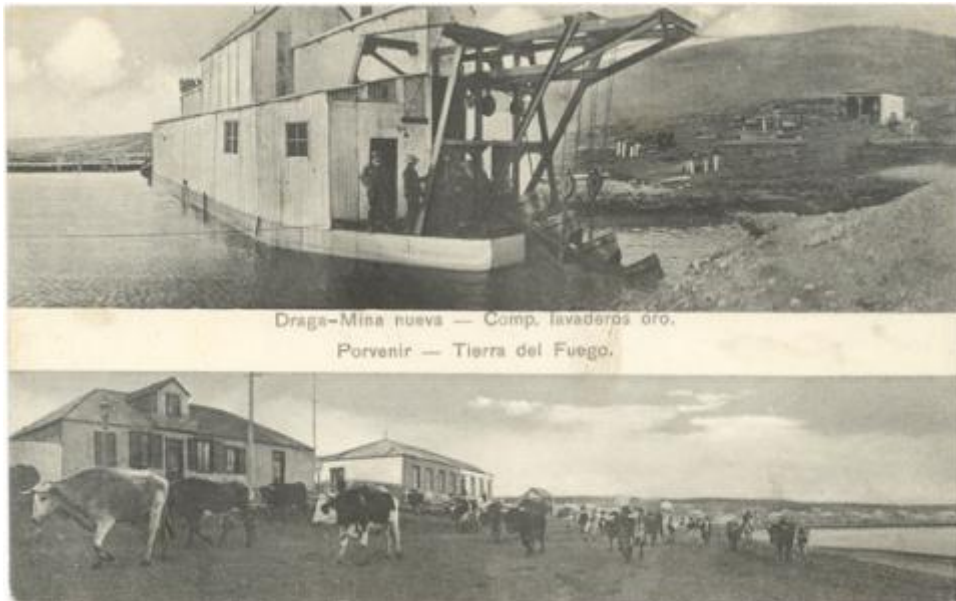

Registro ID: Ob-16-8859

Título: **Draga - mina nieva - comp. Lavaderos oro, Porvenir - Tierra del Fuego**

Institución: Museo Regional de Magallanes

Nombre por forma: Tarjeta postal

Nivel jerárquico: Objeto

Este **objeto** pertenece a: Fondo Armando Braun

Ficha de registro

Relación jerárquica

Fondo [Armando Braun](#)

Objeto Draga - mina nieve - comp. Lavaderos oro, Porvenir - Tierra del Fuego

Institución

Museo Regional de Magallanes

Contenido iconográfico

Dos imágenes, la de arriba es una escena del trabajo de una draga en los lavaderos de oro y la de abajo es una vista parcial de tierra del fuego. Materia: Agricultura y ganadería.