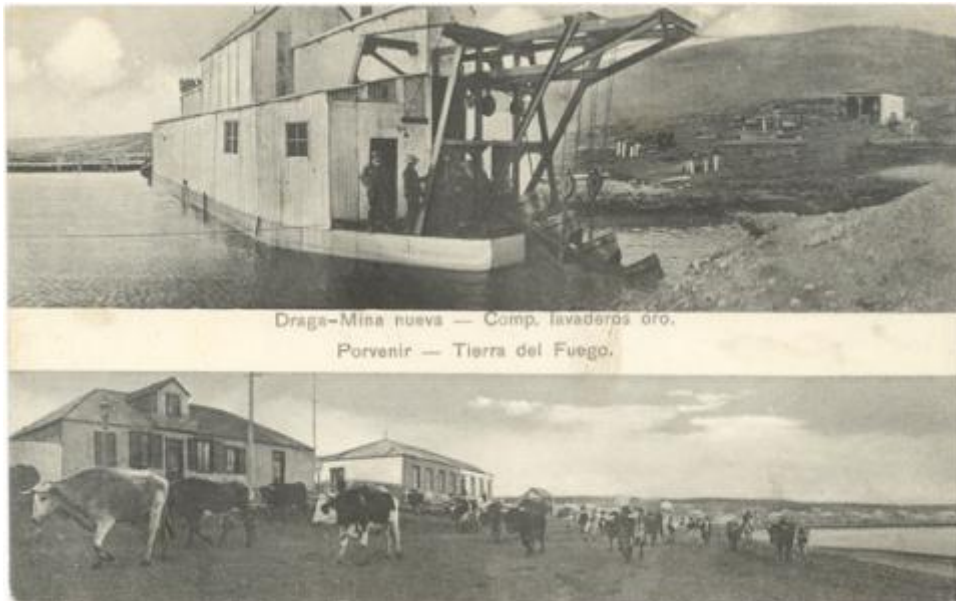

Registro ID: Ob-16-8859

Título: **Draga - mina nieva - comp. Lavaderos oro, Porvenir - Tierra del Fuego**

Institución: Museo Regional de Magallanes

Nombre por forma: Tarjeta postal

Nivel jerárquico: Objeto

Este **objeto** pertenece a: Fondo Armando Braun