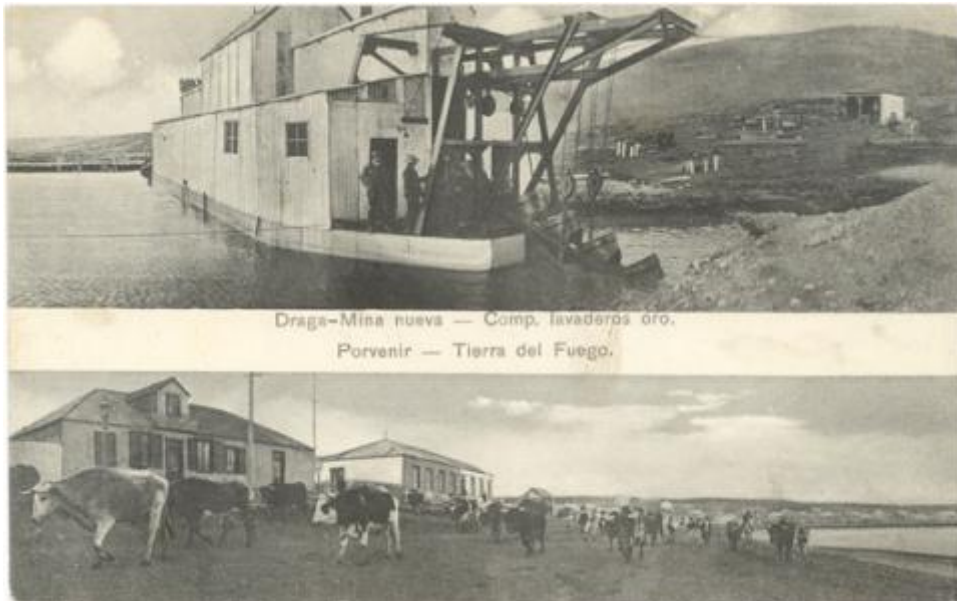

Registro ID: Ob-16-8859

Título: **Draga - mina nieva - comp. Lavaderos oro, Porvenir - Tierra del Fuego**

Institución: Museo Regional de Magallanes

Nombre por forma: Tarjeta postal

Nivel jerárquico: Objeto

Este **objeto** pertenece a: Fondo Armando Braun

## Contenido iconográfico

Dos imágenes, la de arriba es una escena del trabajo de una draga en los lavaderos de oro y la de abajo es una vista parcial de tierra del fuego. Materia: Agricultura y ganadería.