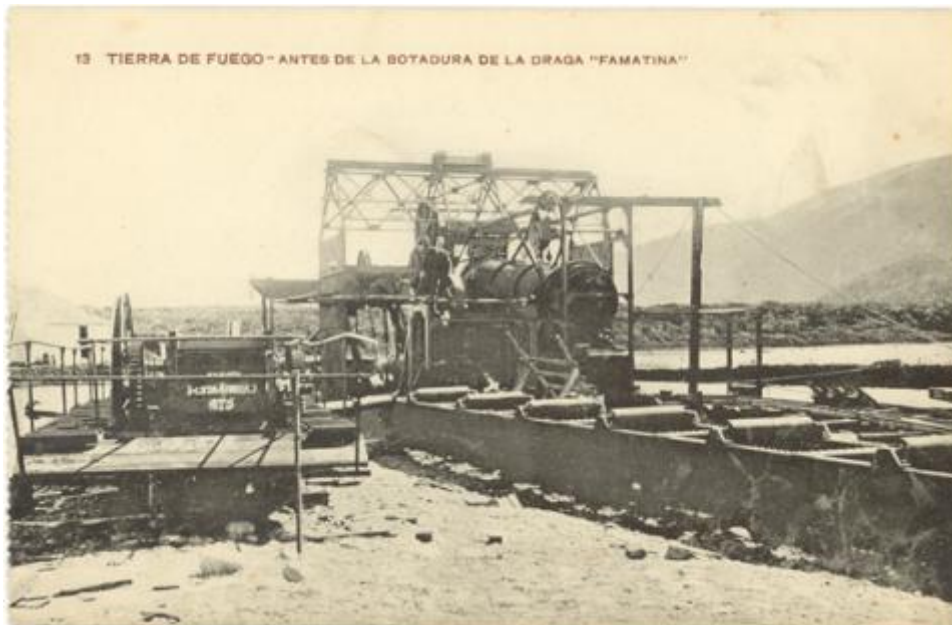

Registro ID: Ob-16-8852

Título:	Tierra del Fuego - antes de la botadura de la draga "Famatina"
Institución:	Museo Regional de Magallanes
Nombre por forma:	Tarjeta postal
Nivel jerárquico:	Objeto
Este objeto pertenece a:	Fondo Armando Braun

Ficha de registro

Relación jerárquica

Fondo [Armando Braun](#)

Objeto Tierra del Fuego - antes de la botadura de la draga "Famatina"

Institución

Museo Regional de Magallanes

Número de registro

16-8852

Número de inventario

FB 08089

Nivel de descripción

Objeto

Nombre por forma

Nombre	Cantidad
Tarjeta postal	1

Contenido iconográfico

Vista parcial de Tierra de Fuego, trabajos en la bahía. Materia: Arquitectura y urbanismo. Obras de reforma.