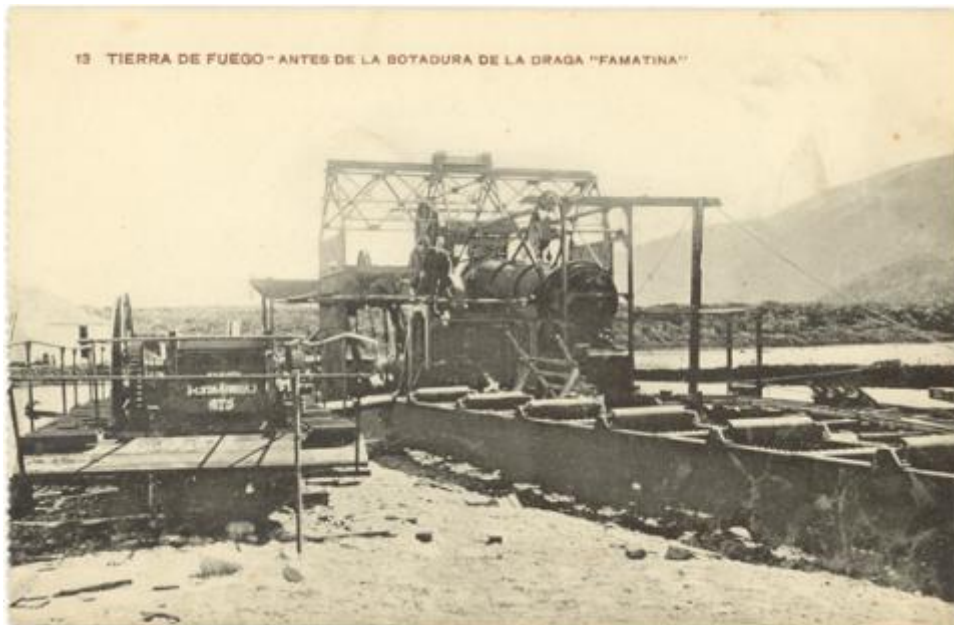

Registro ID: Ob-16-8852

Título:	<b>Tierra del Fuego - antes de la botadura de la draga "Famatina"</b>
Institución:	Museo Regional de Magallanes
Nombre por forma:	Tarjeta postal
Nivel jerárquico:	Objeto
Este <b>objeto</b> pertenece a:	Fondo Armando Braun

## Relación jerárquica

Fondo [Armando Braun](#)

Objeto Tierra del Fuego - antes de la botadura de la draga "Famatina"

---