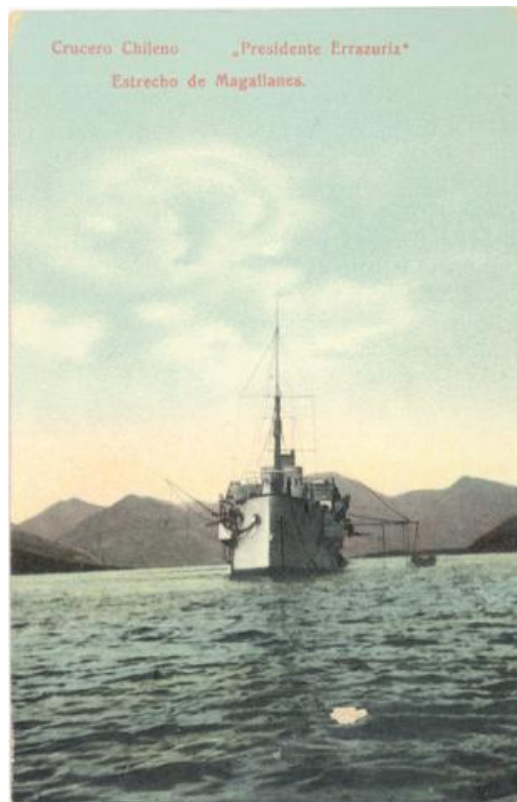

Registro ID: Ob-16-8832

Título:	<b>Crucero chileno "Presidente Errázuriz", Estrecho de Magallanes</b>
Institución:	Museo Regional de Magallanes
Nombre por forma:	Tarjeta postal
Nivel jerárquico:	Objeto
Este <b>objeto</b> pertenece a:	Fondo Armando Braun

## Relación jerárquica

Fondo [Armando Braun](#)

Objeto Crucero chileno "Presidente Errázuriz", Estrecho de Magallanes

---