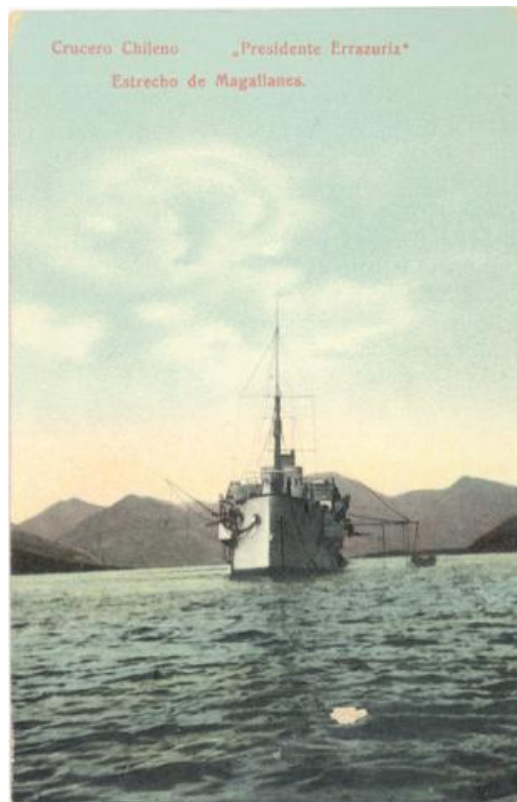

Registro ID: Ob-16-8832

Título:	<b>Crucero chileno "Presidente Errázuriz", Estrecho de Magallanes</b>
Institución:	Museo Regional de Magallanes
Nombre por forma:	Tarjeta postal
Nivel jerárquico:	Objeto
Este <b>objeto</b> pertenece a:	Fondo Armando Braun

## Relación jerárquica

Fondo [Armando Braun](#)

Objeto Crucero chileno "Presidente Errázuriz", Estrecho de Magallanes