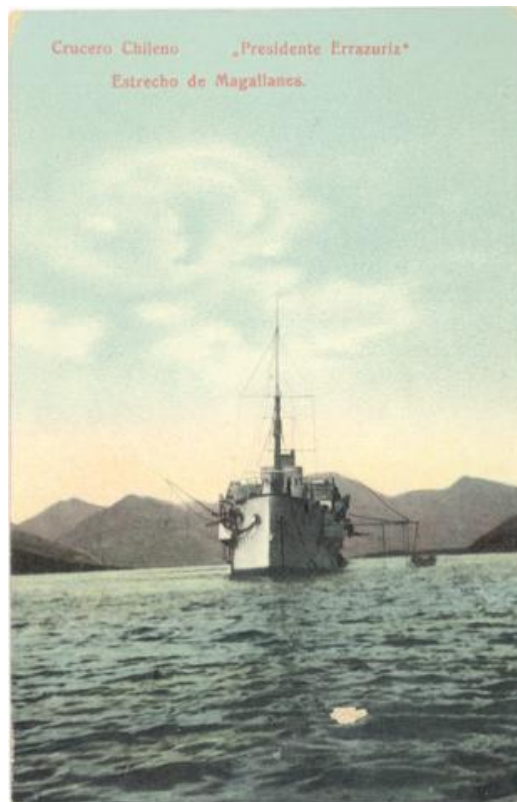

Registro ID: Ob-16-8832

Título:	Crucero chileno "Presidente Errázuriz", Estrecho de Magallanes
Institución:	Museo Regional de Magallanes
Nombre por forma:	Tarjeta postal
Nivel jerárquico:	Objeto
Este objeto pertenece a:	Fondo Armando Braun

Ficha de registro

Relación jerárquica

Fondo [Armando Braun](#)

Objeto Crucero chileno "Presidente Errázuriz", Estrecho de Magallanes

Institución

Museo Regional de Magallanes

Número de registro

16-8832

Número de inventario

FB 08069

Nivel de descripción

Objeto

Nombre por forma

Nombre	Cantidad
Tarjeta postal	1

Contenido iconográfico

Buque crucero y embarcaciones menores. Materia: Transportes. Barcos.