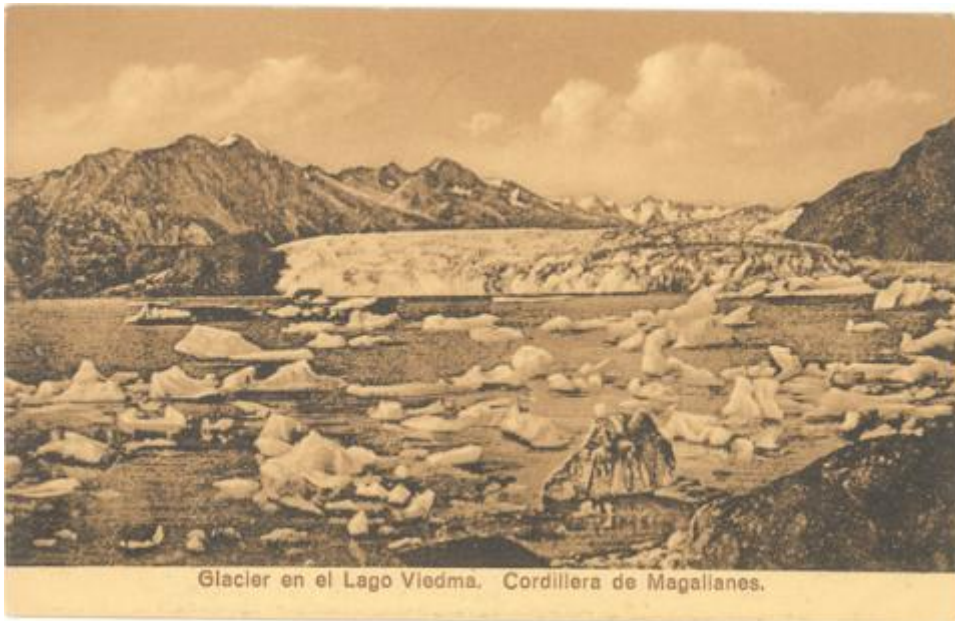

Registro ID: Ob-16-8830

Título:	Glacier en el lago Viedma, cordillera de Magallanes
Institución:	Museo Regional de Magallanes
Nombre por forma:	Tarjeta postal
Nivel jerárquico:	Objeto
Este objeto pertenece a:	Fondo Armando Braun

Ficha de registro

Relación jerárquica

Fondo [Armando Braun](#)

Objeto Glacier en el lago Viedma, cordillera de Magallanes

Institución

Museo Regional de Magallanes

Número de registro

16-8830

Número de inventario

FB 08067

Nivel de descripción

Objeto

Nombre por forma

Nombre	Cantidad
Tarjeta postal	1

Contenido iconográfico

Ilustración del glaciar en el lago Viedma, en la cordillera de Magallanes. Materia: Recursos naturales y medio ambiente. Vistas.