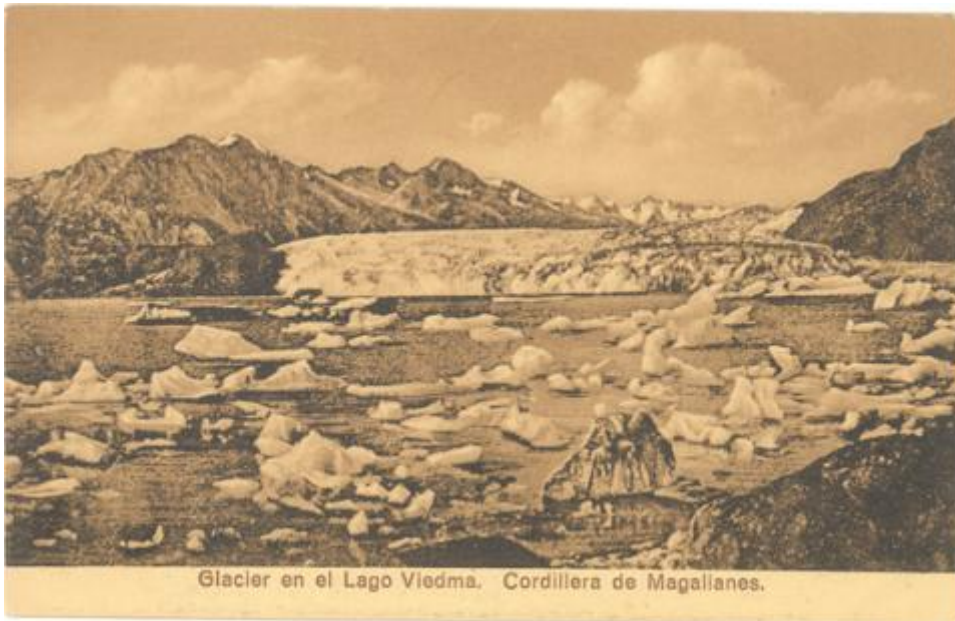

Registro ID: Ob-16-8830

Título: **Glacier en el lago Viedma, cordillera de Magallanes**

Institución: Museo Regional de Magallanes

Nombre por forma: Tarjeta postal

Nivel jerárquico: Objeto

Este **objeto** pertenece a: Fondo Armando Braun

## Relación jerárquica

Fondo [Armando Braun](#)

Objeto [Glacier en el lago Viedma, cordillera de Magallanes](#)

---

## Contenido iconográfico

Ilustración del glaciar en el lago Viedma, en la cordillera de Magallanes. Materia: Recursos naturales y medio ambiente. Vistas.