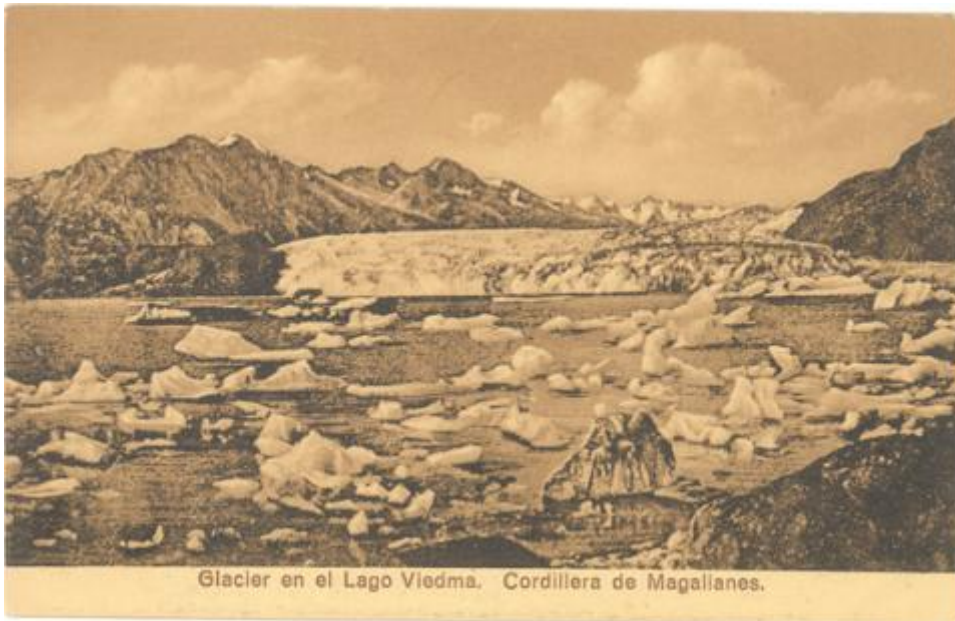

**Registro ID: Ob-16-8830**

Título: **Glacier en el lago Viedma, cordillera de Magallanes**

Institución: Museo Regional de Magallanes

Nombre por forma: Tarjeta postal

Nivel jerárquico: Objeto

Este **objeto** pertenece a: Fondo Armando Braun

## Relación jerárquica

Fondo [Armando Braun](#)

Objeto [Glacier en el lago Viedma, cordillera de Magallanes](#)

---

## Contenido iconográfico

Ilustración del glaciar en el lago Viedma, en la cordillera de Magallanes. Materia: Recursos naturales y medio ambiente. Vistas.