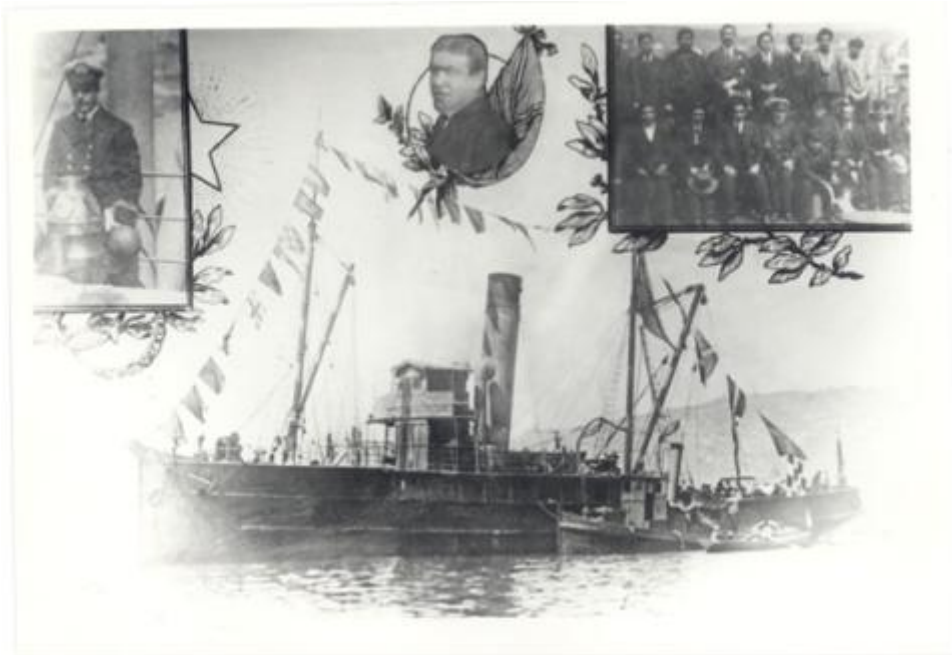

**Registro ID: Ob-16-8587****Título: Yelcho, Piloto Pardo, Shackleton**

Institución: Museo Regional de Magallanes

Nombre por forma: Fotografía

Nivel jerárquico: Objeto

Este **objeto** pertenece a: Fondo Armando Braun