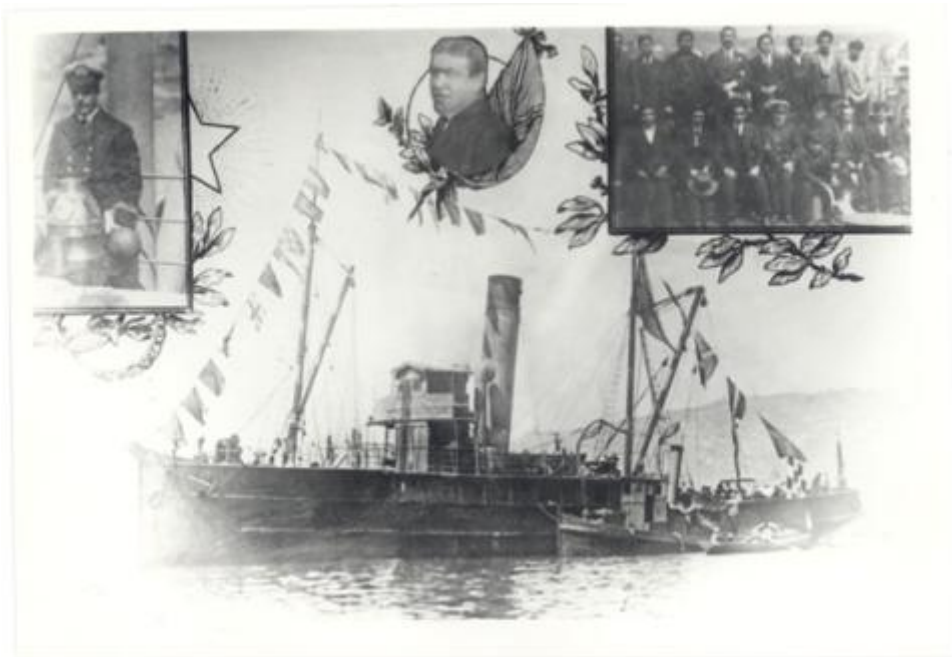

**Registro ID: Ob-16-8587****Título: Yelcho, Piloto Pardo, Shackleton**

Institución: Museo Regional de Magallanes

Nombre por forma: Fotografía

Nivel jerárquico: Objeto

Este **objeto** pertenece a: Fondo Armando Braun