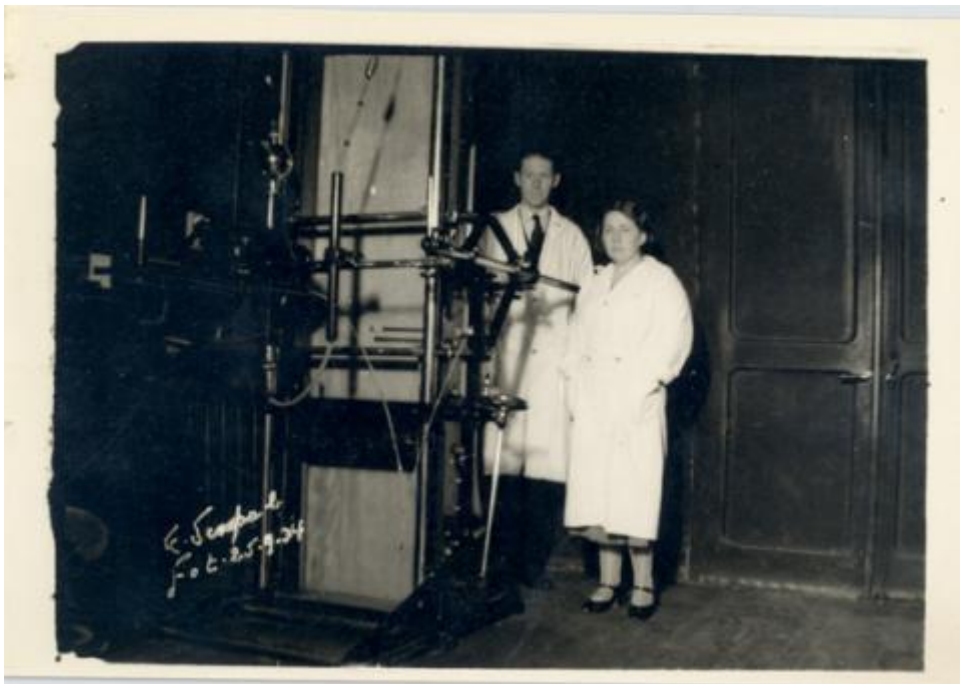

Registro ID: Ob-16-4082**Título: Funcionarios junto a una máquina**

Creador: Esteban Scarpa Covacevich

Institución: Museo Regional de Magallanes

Nombre por forma: Fotografía

Nivel jerárquico: Objeto

Este **objeto** pertenece a: Fondo Esteban Scarpa

Ficha de registro

Relación jerárquica

Fondo [Esteban Scarpa](#)

Objeto Funcionarios junto a una máquina

Institución

Museo Regional de Magallanes

Número de registro

16-4082

Número de inventario

FB 03317

Nivel de descripción

Objeto

Nombre por forma

Nombre	Cantidad
Fotografía	1

Contenido iconográfico

Funcionarios junto a una máquina. Materia: Oficios y ocupaciones. Funcionarios.