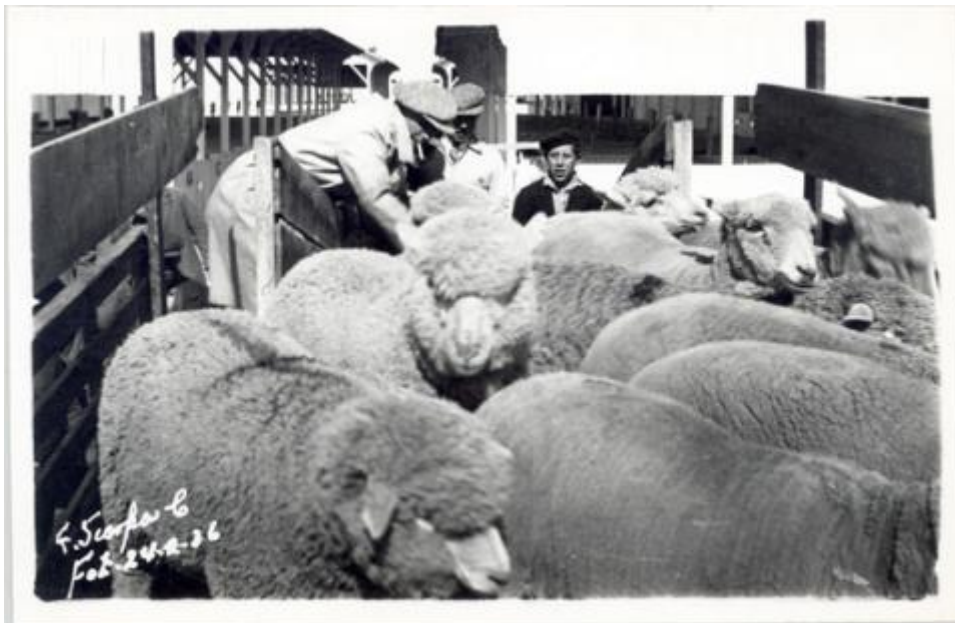

Registro ID: Ob-16-3840

Título:	Corrales
Creador:	Esteban Scarpa Covacevich
Institución:	Museo Regional de Magallanes
Nombre por forma:	Fotografía
Nivel jerárquico:	Objeto
Este objeto pertenece a:	Fondo Esteban Scarpa

FB 03075

Nivel de descripción

Objeto

Nombre por forma

Nombre	Cantidad
Fotografía	1

Contenido iconográfico

Escenas de la procesión de Corpus Christi por las calles de Punta Arenas. Materia: Agricultura y ganadería.