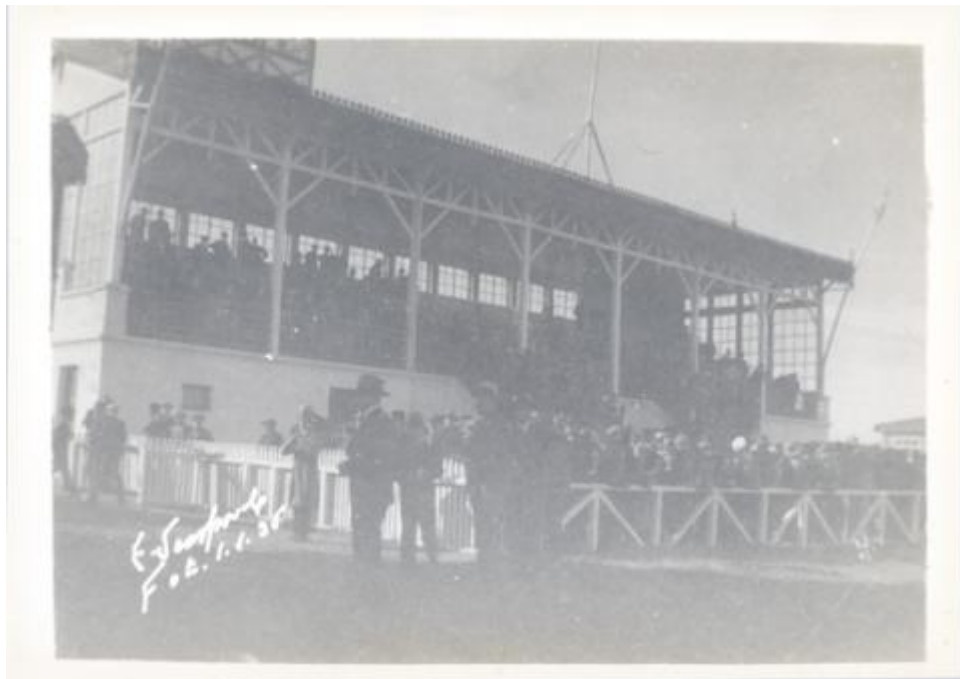

Registro ID: Ob-16-3396

Título:	Clásico
Creador:	Esteban Scarpa Covacevich
Institución:	Museo Regional de Magallanes
Nombre por forma:	Fotografía
Nivel jerárquico:	Objeto
Este objeto pertenece a:	Fondo Esteban Scarpa

FB 02631

Nivel de descripción

Objeto

Nombre por forma

Nombre	Cantidad
Fotografía	1

Contenido iconográfico

Carrera de caballos. Materia: Ocio y deporte. Hípica.

Descripción física