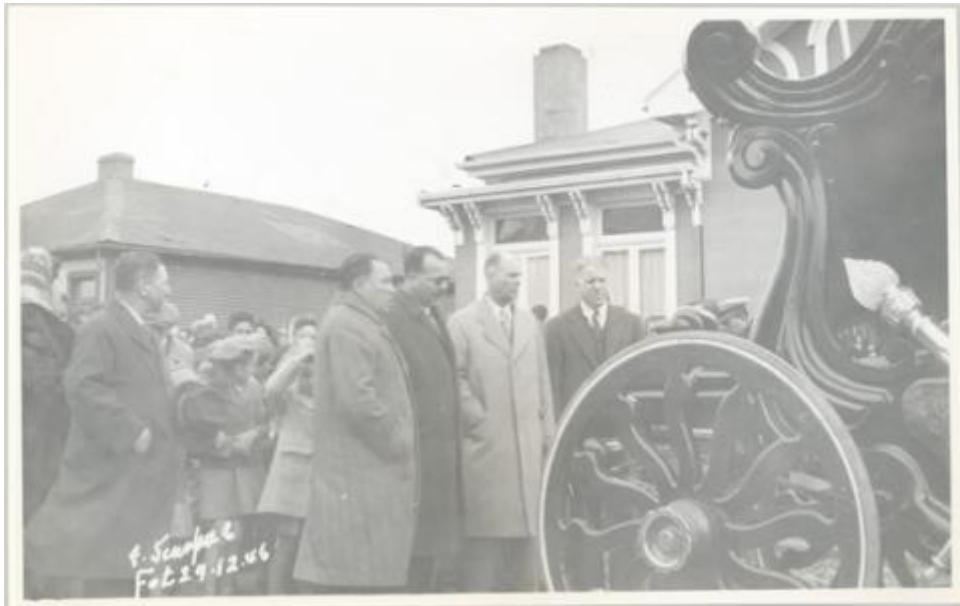

Registro ID: Ob-16-2758

Título:	Cortejo fúnebre
Creador:	Esteban Scarpa Covacevich
Institución:	Museo Regional de Magallanes
Nombre por forma:	Fotografía
Nivel jerárquico:	Objeto
Este objeto pertenece a:	Fondo Esteban Scarpa

Ficha de registro

Relación jerárquica

Fondo [Esteban Scarpa](#)
Objeto Cortejo fúnebre

Institución

Museo Regional de Magallanes

Número de registro

16-2758

Número de inventario

FB 01992

Nivel de descripción

Objeto

Nombre por forma

Nombre	Cantidad
Fotografía	1

Contenido iconográfico

Grupo de personas participando de un funeral que van caminando por las calles. Materia: Costumbres y tradiciones.