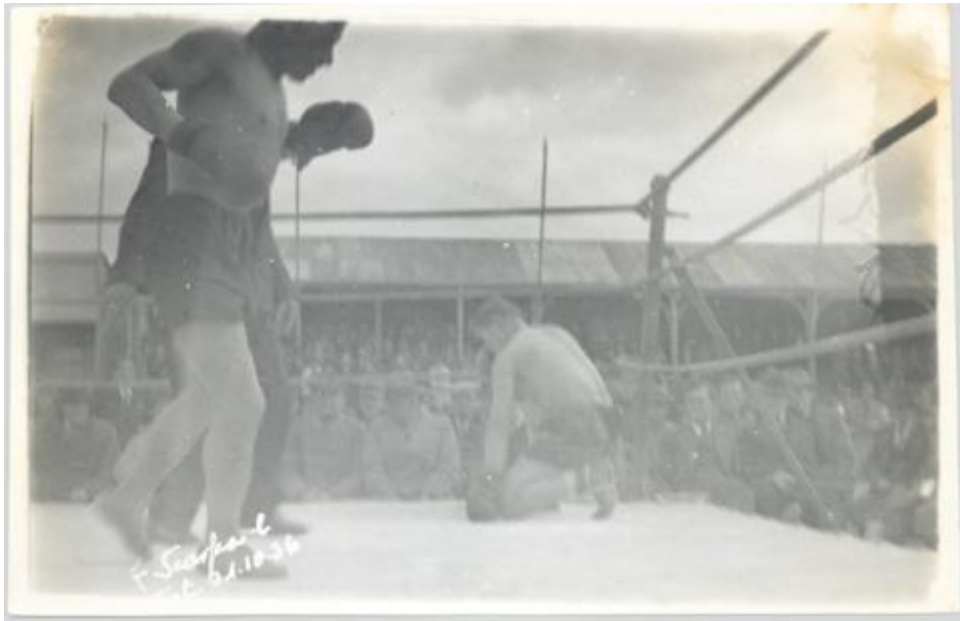

Registro ID: Ob-16-2415

Título:	La caída
Creador:	Esteban Scarpa Covacevich
Institución:	Museo Regional de Magallanes
Nombre por forma:	Fotografía
Nivel jerárquico:	Objeto
Este objeto pertenece a:	Fondo Esteban Scarpa

Ficha de registro

Relación jerárquica

Fondo [Esteban Scarpa](#)

Objeto [La caída](#)

Institución

Museo Regional de Magallanes

Número de registro

16-2415

Número de inventario

FB 01648

Nivel de descripción

Objeto

Nombre por forma

Nombre	Cantidad
Fotografía	1

Contenido iconográfico

Un boxeador hincado tratando de pararse; se aprecia público alrededor. Materia: Ocio y deporte. Boxeo.

Descripción física

Positivo papel copia, monocromo, estructura formal escena, especialidad fotográfica registro. Firma y fecha en negativo por anverso.

Dimensiones

Nombre por forma	Alto	Ancho
Fotografía	11 cm	17 cm