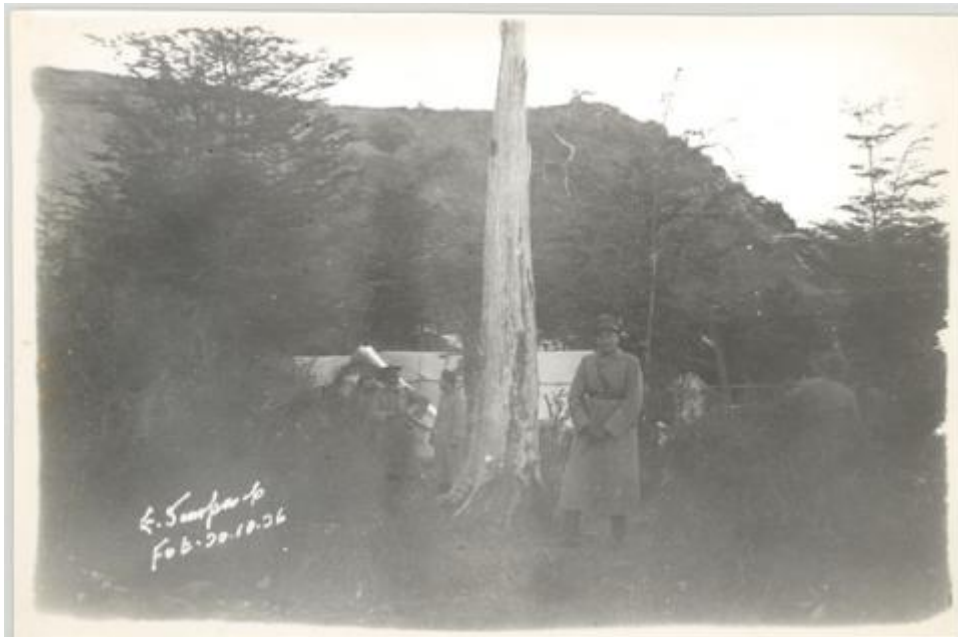

Registro ID: Ob-16-2231

Título:	Militar en el campo
Creador:	Esteban Scarpa Covacevich
Institución:	Museo Regional de Magallanes
Nombre por forma:	Fotografía
Nivel jerárquico:	Objeto
Este objeto pertenece a:	Fondo Esteban Scarpa

Ficha de registro

Relación jerárquica

Fondo [Esteban Scarpa](#)

Objeto Militar en el campo

Institución

Museo Regional de Magallanes

Número de registro

16-2231

Número de inventario

FB 01464

Nivel de descripción

Objeto

Nombre por forma

Nombre	Cantidad
Fotografía	1

Contenido iconográfico

Militar al lado de un tronco de un árbol. Materia: Fuerzas de seguridad.

Descripción física

Positivo papel copia, monocromo, estructura formal escena, especialidad fotográfica registro. Firma y fecha en negativo por anverso.

Dimensiones

Nombre por forma	Alto	Ancho
Fotografía	11 cm	17 cm