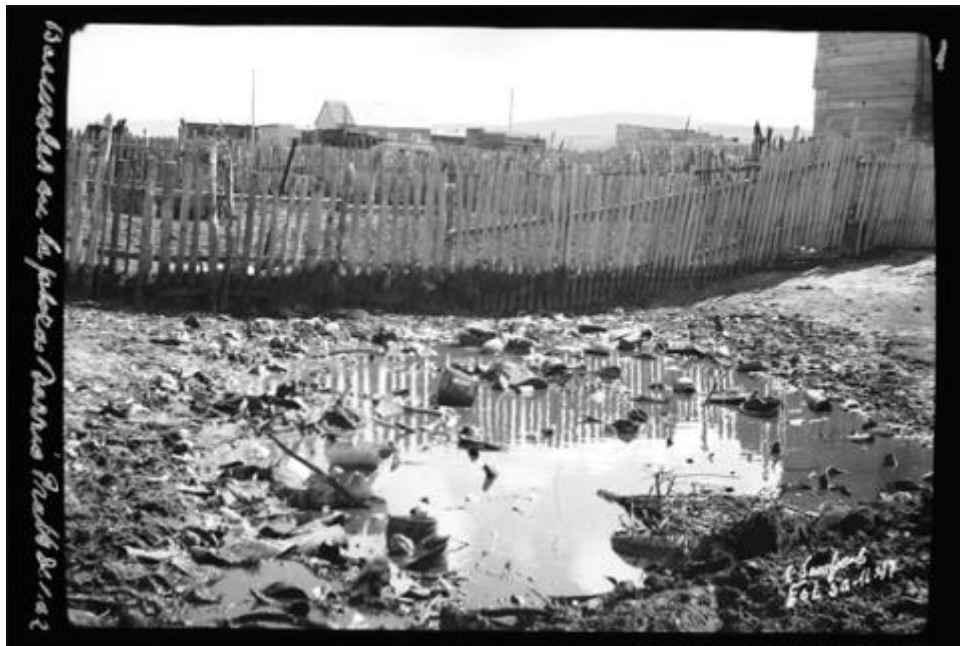

Registro ID: Ob-16-21048

Título:	Basurales en la playa ¿...?
Creador:	Esteban Scarpa Covacevich
Institución:	Museo Regional de Magallanes
Nombre por forma:	Negativo (fotografía)
Nivel jerárquico:	Objeto
Este objeto pertenece a:	Fondo Esteban Scarpa

Número de inventario

NA 05325

Nivel de descripción

Objeto

Nombre por forma

Nombre	Cantidad
Negativo (fotografía)	1

Contenido iconográfico

Se aprecia un basural en un charco de agua y un cerca dividiendo el terreno. Materia: Recursos naturales y medio ambiente. Basural.