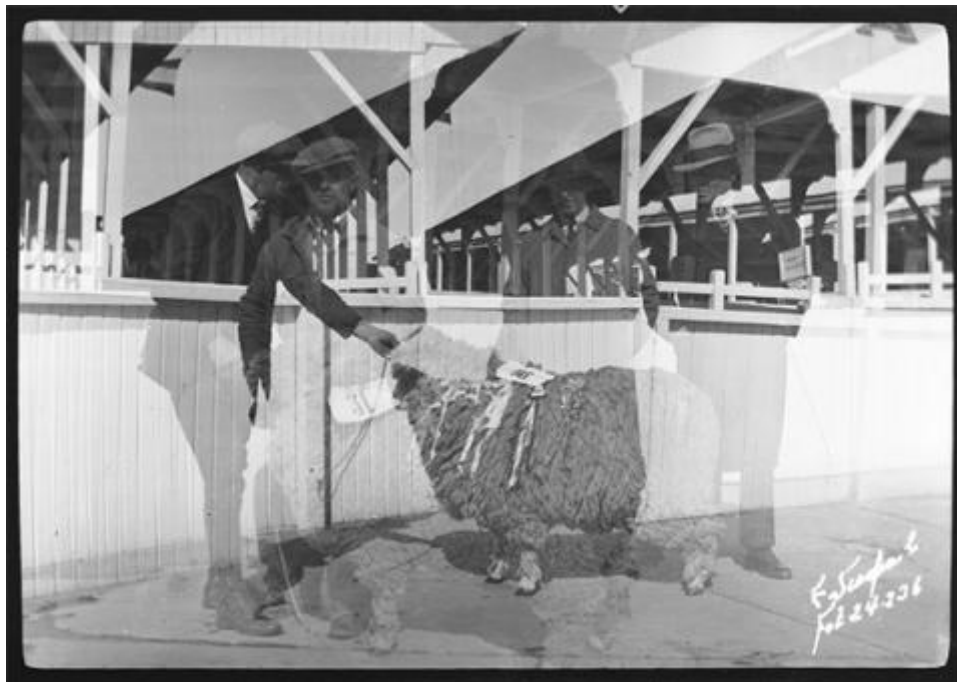

Registro ID: Ob-16-20063

Título:	Exposición ganadera
Creador:	Esteban Scarpa Covacevich
Institución:	Museo Regional de Magallanes
Nombre por forma:	Negativo (fotografía)
Nivel jerárquico:	Objeto
Este objeto pertenece a:	Fondo Esteban Scarpa

Ficha de registro

Relación jerárquica

Fondo [Esteban Scarpa](#)
Objeto Exposición ganadera

Institución

Museo Regional de Magallanes

Número de registro

16-20063

Número de inventario

NA 04321

Nivel de descripción

Objeto

Nombre por forma

Nombre	Cantidad
Negativo (fotografía)	1

Contenido iconográfico

Fotografía a una exposición ganadera. Materia: Agricultura y ganadería. Ganadería.

Descripción física

Nombre por forma	Material
Negativo (fotografía)	Plástico

Inscripciones/Marcas

Transcripción	Ubicación
EXPOSICION INDUSTRIAL Y GANADERA DE MAGALLANES 21/02/36.	Sobre

Creador

Creador	Obra atribuida
Esteban Scarpa Covacevich	No