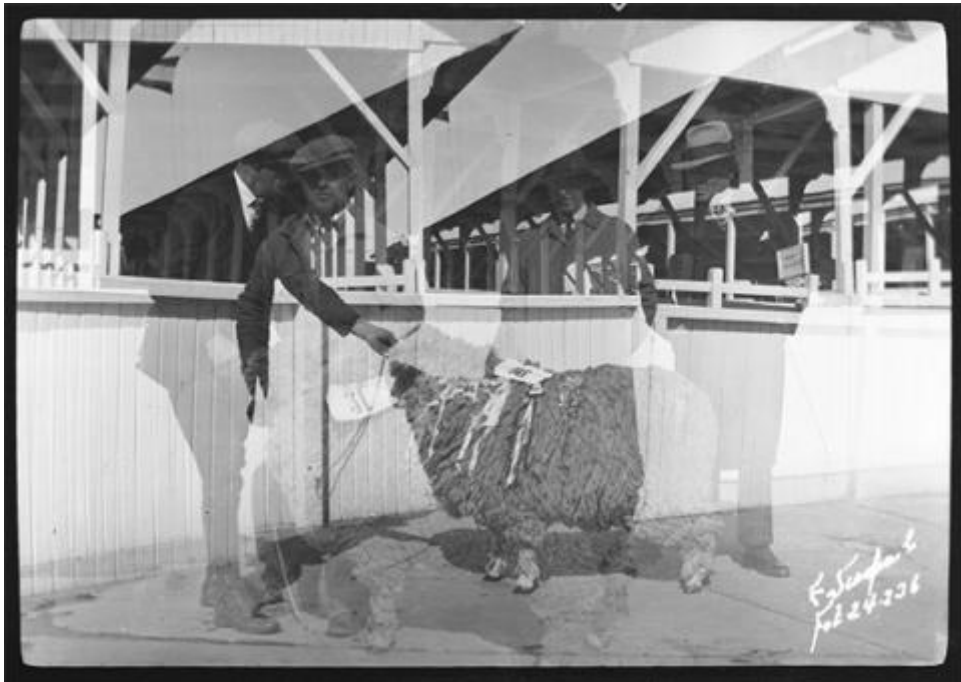

Registro ID: Ob-16-20063

Título:	Exposición ganadera
Creador:	Esteban Scarpa Covacevich
Institución:	Museo Regional de Magallanes
Nombre por forma:	Negativo (fotografía)
Nivel jerárquico:	Objeto
Este objeto pertenece a:	Fondo Esteban Scarpa

Ficha de registro

Relación jerárquica

Fondo [Esteban Scarpa](#)
Objeto Exposición ganadera

Institución

Museo Regional de Magallanes

Número de registro

16-20063

Número de inventario

NA 04321

Nivel de descripción

Objeto

Nombre por forma

Nombre	Cantidad
Negativo (fotografía)	1

Contenido iconográfico

Fotografía a una exposición ganadera. Materia: Agricultura y ganadería. Ganadería.

Descripción física

Nombre por forma	Material
Negativo (fotografía)	Plástico

Inscripciones/Marcas

Transcripción	Ubicación
EXPOSICION INDUSTRIAL Y GANADERA DE MAGALLANES 21/02/36.	Sobre

Creador

Creador	Obra atribuida
Esteban Scarpa Covacevich	No