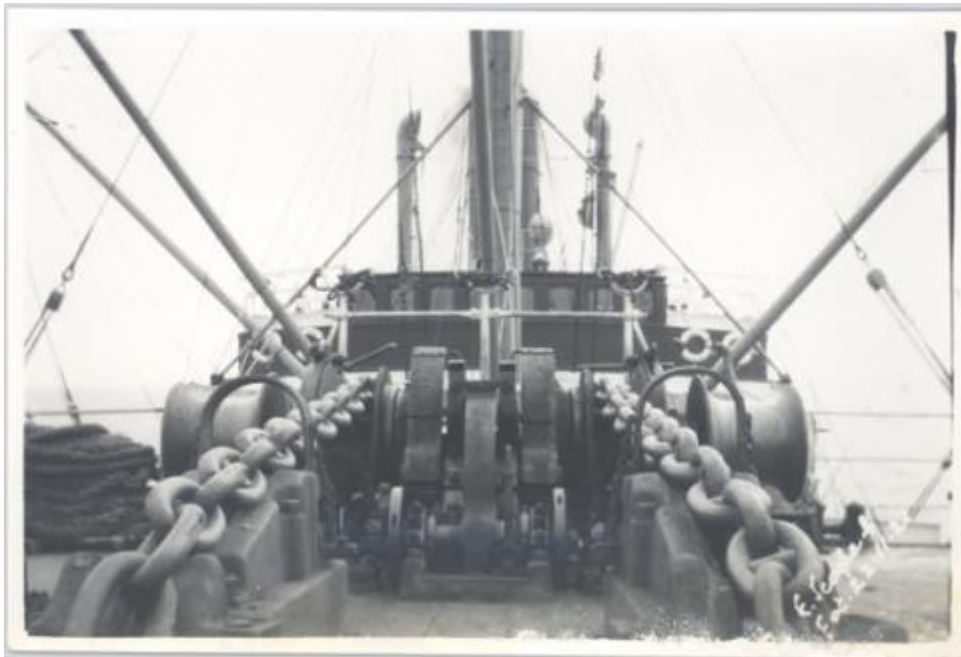

**Registro ID: Ob-16-1987**

Título:	<b>Vista de embarcación</b>
Creador:	Esteban Scarpa Covacevich
Institución:	Museo Regional de Magallanes
Nombre por forma:	Fotografía
Nivel jerárquico:	Objeto
Este <b>objeto</b> pertenece a:	Fondo Esteban Scarpa

## Relación jerárquica

Fondo [Esteban Scarpa](#)

Objeto Vista de embarcación

---

## Contenido iconográfico

Vista desde la proa de una embarcación hacia la sala de mando.  
Materia: Transportes. Barcos.