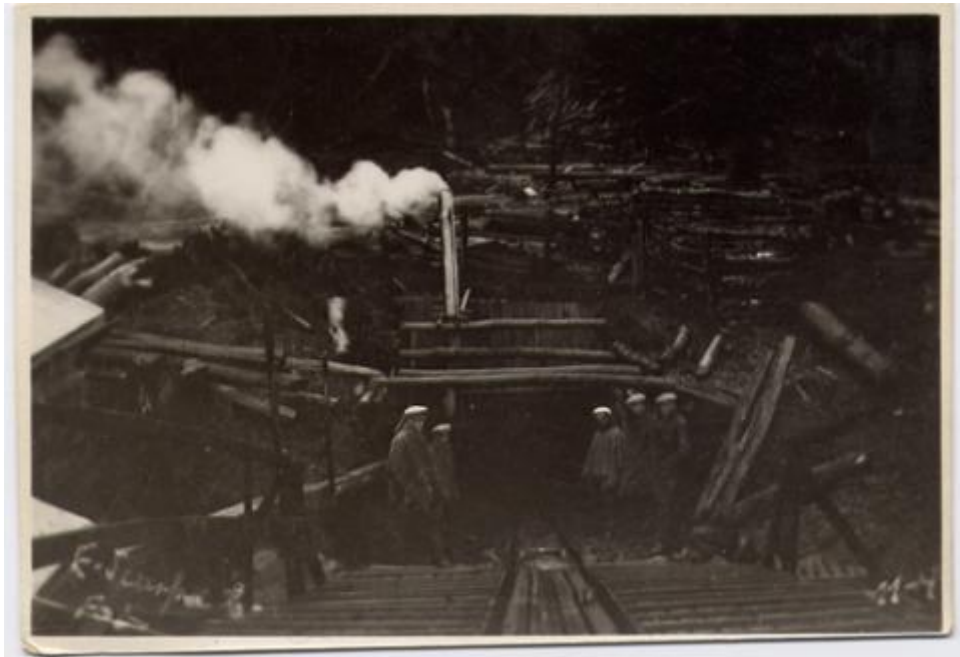

Registro ID: Ob-16-1954

Título:	Mina
Creador:	Esteban Scarpa Covacevich
Institución:	Museo Regional de Magallanes
Nombre por forma:	Fotografía
Nivel jerárquico:	Objeto
Este objeto pertenece a:	Fondo Esteban Scarpa

FB 01186

Nivel de descripción

Objeto

Nombre por forma

Nombre	Cantidad
Fotografía	1

Contenido iconográfico

Hombres trabajando en una mina. Materia: Actividades económicas.

Descripción física