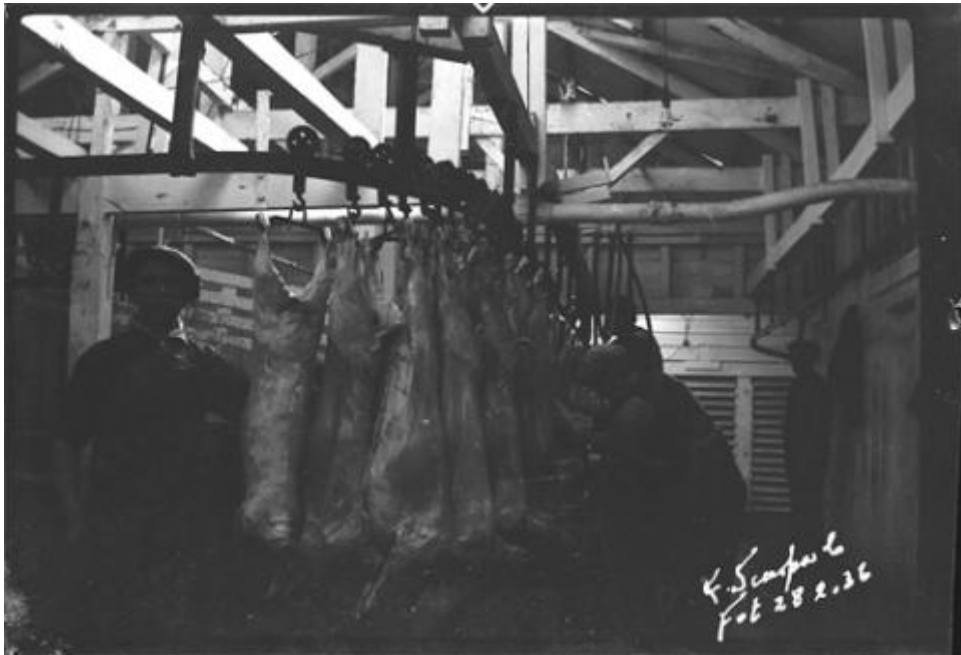

Registro ID: Ob-16-19430

Título:	Frigorífico Río Seco
Creador:	Esteban Scarpa Covacevich
Institución:	Museo Regional de Magallanes
Nombre por forma:	Negativo (fotografía)
Nivel jerárquico:	Objeto
Este objeto pertenece a:	Fondo Esteban Scarpa

Ficha de registro

Relación jerárquica

Fondo [Esteban Scarpa](#)

Objeto Frigorífico Río Seco

Institución

Museo Regional de Magallanes

Número de registro

16-19430

Número de inventario

NA 03687

Nivel de descripción

Objeto

Nombre por forma

Nombre	Cantidad
Negativo (fotografía)	1

Contenido iconográfico

Persona posando para la foto en un matadero. Materia: Agricultura y ganadería. Ovejas.

Técnica/Material

Nombre por forma	Material
Negativo (fotografía)	Plástico

Inscripciones/Marcas

Transcripción	Ubicación
FRIGORIFICO RÍO SECO 25/02/36,	Sobre

Creador

Creador	Obra atribuida
Esteban Scarpa Covacevich	No